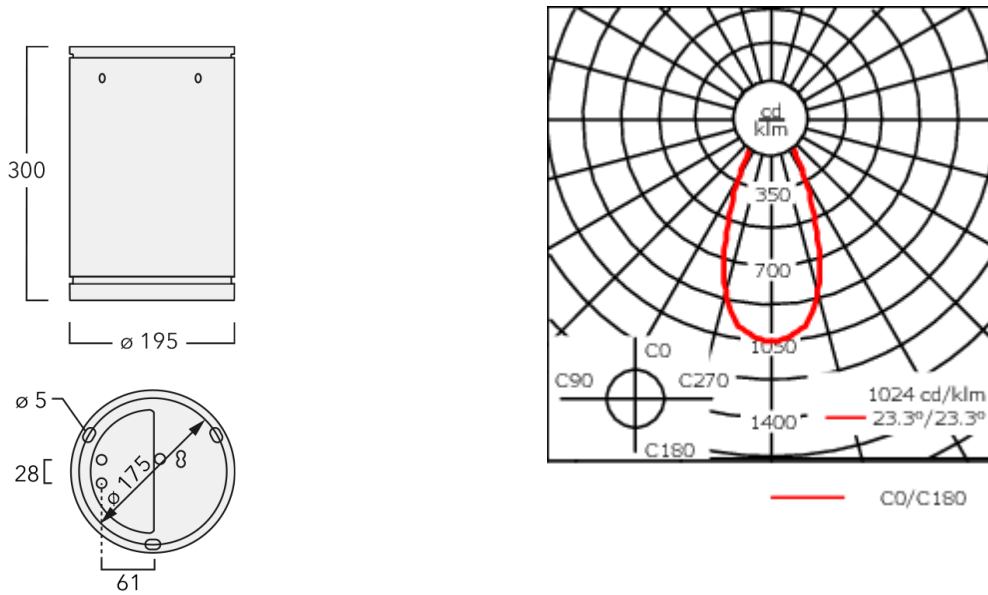

Spécifications

Description du matériel

Corps	Corps en fonte d'aluminium, visserie inox avec traitement PCS
Lentille	Verre de sécurité
Couleurs	Peinture poudre disponible avec 35 couleurs différents
Joint	Joint silicone CCG®
Visserie	PCS Inox avec revêtement polymère
IP	IP66
IK	IK07
Protection contre la corrosion	5CE

Description électrique

Driver	Driver électronique séparé thermiquement
Power factor	> 0.9

Informations complémentaires

Durée de vie	Ta=25° L90B10 > 90000h

WE-EF LUMIERE

ZAC de Chesnes Nord, 6 Rue de Brisson, CS80330, 38290 Satolas et Bonce - Téléphone: +33 4 74 99 14 44
info.france@we-ef.com - <https://we-ef.com/fr>

Sous réserve de modifications techniques et d'erreurs. - Généré le 23/11/2024