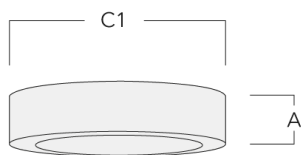

Sous réserve de modifications techniques et d'erreurs. - Généré le 23/11/2024

134-2247

DAC140 LED

we-ef

Accessoires d'installation

Adaptateur pour installation

Description	Code produit	A	C1
Adaptateur DA14 pour DAC140/ DAS140-PM	134-2109	31	195