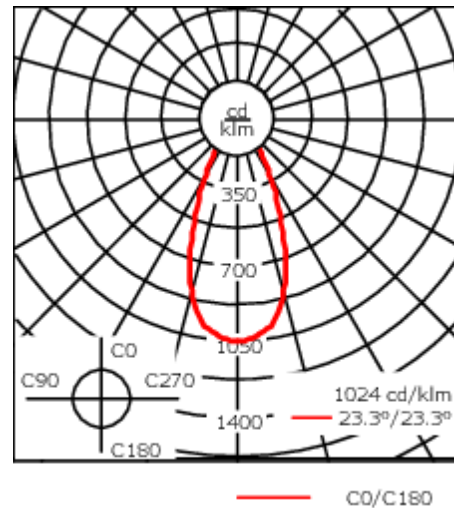

Luminaire disponible avec un caisson de hauteur 190mm, 250mm et 300mm.

Version en 2200K disponible. À préciser lors de la demande de devis.

Poids	5,50 kg
Distribution de la lumière	faisceau symétrique, extensif [B]
Source lumineuse	LED-24/48W / 700 mA - 3000 K
IRC	80
Alimentation électrique	ballast électronique
LEDs	24
Rated input power	54 W
<b>Flux lumineux nominal (lm)</b>	
LED Lumen	290
Total Lumen	6960
Tj	85
<b>Rated lumens (lm)</b>	
LED Lumen	220
Total Lumen	5280.3
Ta	25