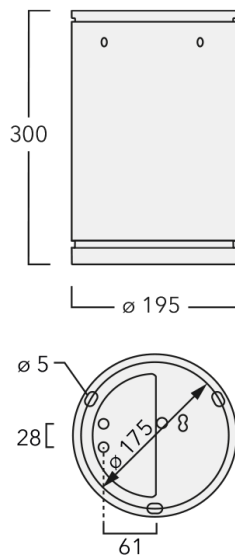

Spezifikationen

Materialbeschreibung

Gehäuse	Korrosionsbeständiger Aluminiumguss / Strangpressprofil
Abdeckung	Sicherheitsglas
Farben	RAL9004 Signalschwarz RAL9006 Weißaluminium RAL9007 Graualuminium RAL7016 Anthrazitgrau RAL9016 Verkehrsweiß
Dichtung	CCG® Silikondichtung
Schrauben	PCS beschichtete Edelstahlschrauben
Schutzart	IP66
Schlagfestigkeit	IK07
Korrosionsbeständigkeit	5CE

Elektrische Beschreibung

Netz	220-240V / 50-60 Hz
Netzgerät / Vorschaltgerät	Standard. Variante mit DALI erhältlich, bei Bestellung bitte angeben.
Leistungsfaktor	> 0.9

Weitere Informationen

Lebensdauer	Ta=25° L90B10 > 90000h

WE-EF LEUCHTEN GmbH

Töpinger Straße 16, 29646 Bispingen, Germany - Tel: +49 5194 909-0
info.germany@we-ef.com - <https://we-ef.com/de>

Technische Änderungen und Irrtümer vorbehalten. - Erstellt am 23.11.2024