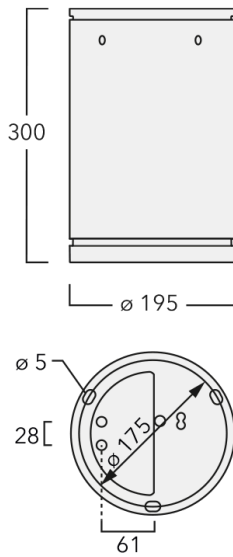

Spezifikationen

Materialbeschreibung

Gehäuse	Korrosionsbeständiger Aluminiumguss / Strangpressprofil
Abdeckung	Sicherheitsglas
Farben	RAL9004 Signalschwarz RAL9007 Graualuminium RAL7016 Anthrazitgrau RAL9016 Verkehrsweiß
Dichtung	CCG® Silikondichtung
Schrauben	PCS beschichtete Edelstahlschrauben
Schutzart	IP66
Schlagfestigkeit	IK07
Korrosionsbeständigkeit	5CE

Elektrische Beschreibung

Netzgerät / Vorschaltgerät	Standard. Variante mit DALI erhältlich, bei Bestellung bitte angeben.
Leistungsfaktor	> 0.9

Weitere Informationen

Lebensdauer	Ta=25° L90B10 > 90000h

WE-EF Switzerland AG