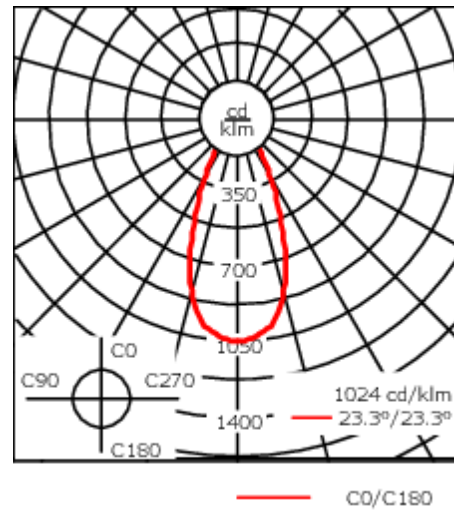

Spezifikationen

Materialbeschreibung

Gehäuse	Korrosionsbeständiger Aluminiumguss / Strangpressprofil
Abdeckung	Sicherheitsglas
Farben	RAL9004 Signalschwarz RAL9007 Graualuminium RAL7016 Anthrazitgrau RAL9016 Verkehrsweiß
Dichtung	CCG® Silikondichtung
Schrauben	PCS beschichtete Edelstahlschrauben
Schutzart	IP66
Schlagfestigkeit	IK07
Korrosionsbeständigkeit	5CE

Elektrische Beschreibung

Netzgerät / Vorschaltgerät	Standard. Variante mit DALI erhältlich, bei Bestellung bitte angeben.
Leistungsfaktor	> 0.9

Weitere Informationen

Lebensdauer	Ta=25° L90B10 > 90000h

WE-EF Switzerland AG