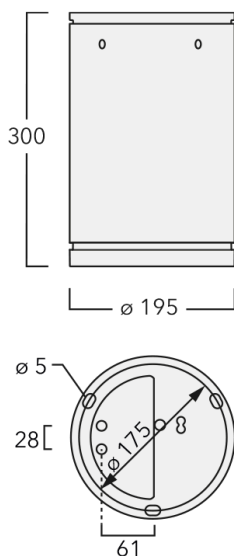

Spécifications

Description du matériel

Corps	Corps en fonte d'aluminium, visserie inox avec traitement PCS
Lentille	Verre de sécurité
Couleurs	Peinture poudre disponible avec 35 couleurs différents
Joint	Joint silicone CCG®
Visserie	PCS Inox avec recouvrement polymère
IP	IP66
IK	IK07
Protection contre la corrosion	5CE

Description électrique

Driver	Driver électronique séparé thermiquement
Power factor	> 0.9

Informations complémentaires

Durée de vie	Ta=25° L90B10 > 90000h

WE-EF LUMIERE

ZAC de Chesnes Nord, 6 Rue de Brisson, CS80330, 38290 Satolas et Bonce - Téléphone: +33 4 74 99 14 44

info.france@we-ef.com - <https://we-ef.com/fr>

Sous réserve de modifications techniques et d'erreurs. - Généré le 23/11/2024