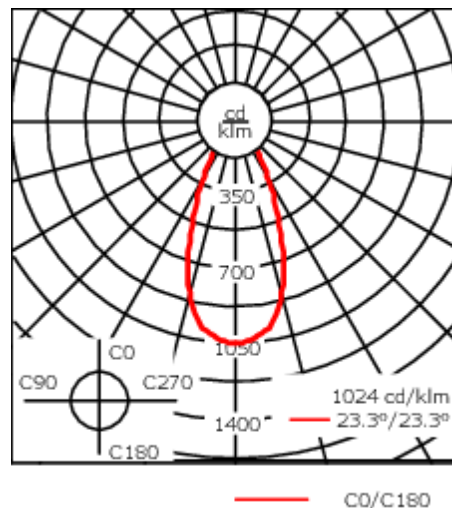

Spécifications

Description du matériel

Corps	Corps en fonte d'aluminium, visserie inox avec traitement PCS
Lentille	Verre de sécurité
Couleurs	Peinture poudre disponible avec 35 couleurs différents
Joint	Joint silicone CCG®
Visserie	PCS Inox avec recouvrement polymère
IP	IP66
IK	IK07
Protection contre la corrosion	5CE

Description électrique

Driver	Driver électronique séparé thermiquement
Power factor	> 0.9

Informations complémentaires

Durée de vie	Ta=25° L90B10 > 90000h

WE-EF LUMIERE

ZAC de Chesnes Nord, 6 Rue de Brisson, CS80330, 38290 Satolas et Bonce - Téléphone: +33 4 74 99 14 44

info.france@we-ef.com - <https://we-ef.com/fr>

Sous réserve de modifications techniques et d'erreurs. - Généré le 23/11/2024