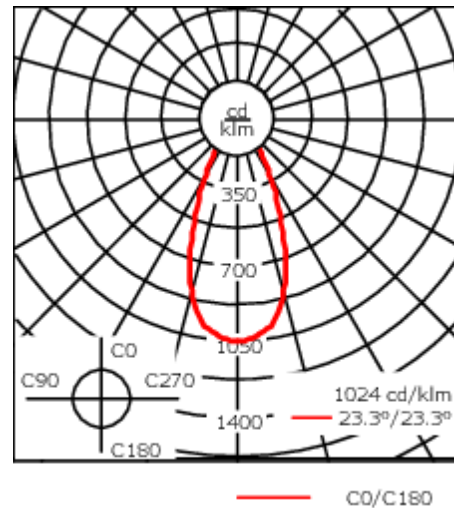

Luminaire disponible avec un caisson de hauteur 190mm, 250mm et 300mm.

Version en 2200K disponible. À préciser lors de la demande de devis.

Poids	5,50 kg
Distribution de la lumière	faisceau symétrique, extensif [B]
Source lumineuse	LED-24/48W / 700 mA - 4000 K
IRC	80
Alimentation électrique	ballast électronique
LEDs	24
Rated input power	54 W

Flux lumineux nominal (lm)

LED Lumen	310
Total Lumen	7440
Tj	85

Rated lumens (lm)

LED Lumen	235.2
Total Lumen	5644.5
Ta	25

Spécifications

Description du matériel

Corps	Corps en fonte d'aluminium, visserie inox avec traitement PCS
Lentille	Verre de sécurité
Couleurs	<div style="display: flex; align-items: center;"> <div style="width: 20px; height: 10px; background-color: black; margin-right: 5px;"></div> RAL9004 Noir de sécurité </div> <div style="display: flex; align-items: center;"> <div style="width: 20px; height: 10px; background-color: gray; margin-right: 5px;"></div> RAL9007 Aluminium gris </div> <div style="display: flex; align-items: center;"> <div style="width: 20px; height: 10px; background-color: darkgray; margin-right: 5px;"></div> RAL7016 Gris anthracite </div> <div style="display: flex; align-items: center;"> <div style="width: 20px; height: 10px; background-color: lightgray; margin-right: 5px;"></div> RAL9016 Blanc signalisation </div>
Joint	Joint silicone CCG®
Visserie	PCS Inox avec recouvrement polymère
IP	IP66
IK	IK07
Protection contre la corrosion	5CE