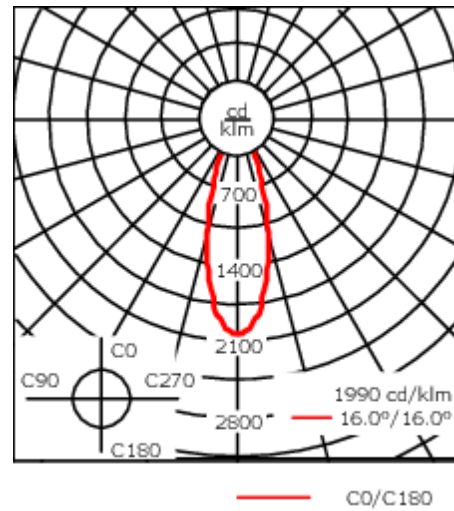

Spécifications

Description du matériel

Corps	Corps en fonte d'aluminium, visserie inox avec traitement PCS
Lentille	Verre de sécurité
Couleurs	Peinture poudre disponible avec 35 couleurs différents
Joint	Joint silicone CCG®
Visserie	PCS Inox avec revêtement polymère
IP	IP66
IK	IK07
Protection contre la corrosion	5CE

Description électrique

Driver	Driver électronique séparé thermiquement
Power factor	> 0.9

Informations complémentaires

Durée de vie	Ta=25° L90B10 > 90000h

WE-EF LUMIERE

ZAC de Chesnes Nord, 6 Rue de Brisson, CS80330, 38290 Satolas et Bonce - Téléphone: +33 4 74 99 14 44
info.france@we-ef.com - <https://we-ef.com/fr>

Sous réserve de modifications techniques et d'erreurs. - Généré le 23/11/2024