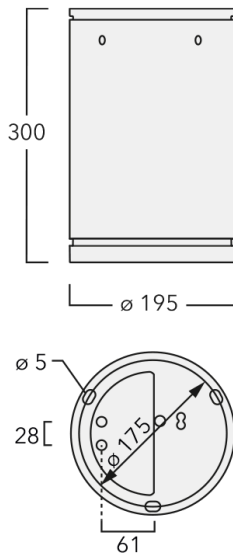

Spécifications

Description du matériel

Corps	Corps en fonte d'aluminium, visserie inox avec traitement PCS
Lentille	Verre de sécurité
Couleurs	Peinture poudre disponible avec 35 couleurs différents
Joint	Joint silicone CCG®
Visserie	PCS Inox avec revêtement polymère
IP	IP66
IK	IK07
Protection contre la corrosion	5CE

Description électrique

Driver	Driver électronique séparé thermiquement
Power factor	> 0.9

Informations complémentaires

Durée de vie	Ta=25° L90B10 > 90000h

WE-EF LUMIERE

ZAC de Chesnes Nord, 6 Rue de Brisson, CS80330, 38290 Satolas et Bonce - Téléphone: +33 4 74 99 14 44
info.france@we-ef.com - <https://we-ef.com/fr>

Sous réserve de modifications techniques et d'erreurs. - Généré le 23/11/2024