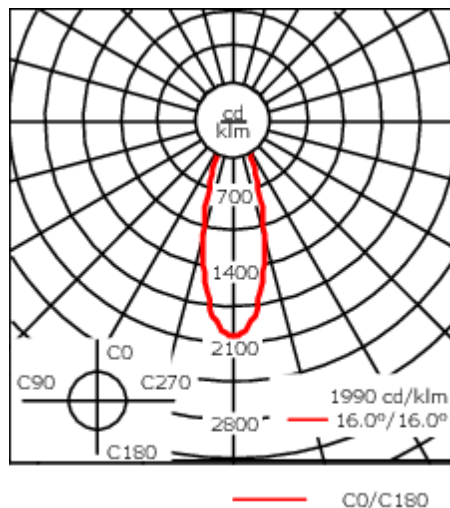

Spécifications

Description du matériel

Corps	Corps en fonte d'aluminium, visserie inox avec traitement PCS
Lentille	Verre de sécurité
Couleurs	RAL9004 Noir de sécurité RAL9007 Aluminium gris RAL7016 Gris anthracite RAL9016 Blanc signalisation
Joint	Joint silicone CCG®
Visserie	PCS Inox avec recouvrement polymère
IP	IP66
IK	IK07
Protection contre la corrosion	5CE

Description électrique

Driver	Standard - version DALI disponible en option
Power factor	> 0.9

Informations complémentaires

Durée de vie	Ta=25° L90B10 > 90000h