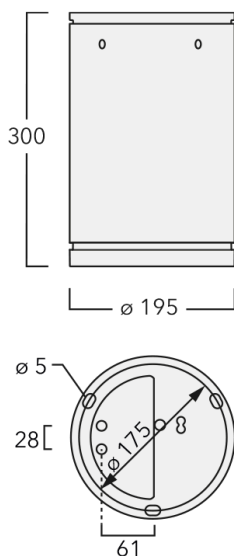

Spécifications

Description du matériel

Corps	Corps en fonte d'aluminium, visserie inox avec traitement PCS
Lentille	Verre de sécurité
Couleurs	RAL9004 Noir de sécurité RAL9007 Aluminium gris RAL7016 Gris anthracite RAL9016 Blanc signalisation
Joint	Joint silicone CCG®
Visserie	PCS Inox avec recouvrement polymère
IP	IP66
IK	IK07
Protection contre la corrosion	5CE

Description électrique

Driver	Standard - version DALI disponible en option
Power factor	> 0.9

Informations complémentaires

Durée de vie	Ta=25° L90B10 > 90000h