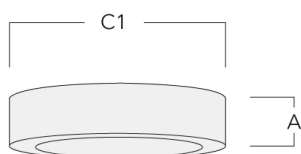

Description	Référence
IW-DA_140-LED	134-2066

C1

Accessoires d'installation

Adaptateur pour installation

Description	Référence	A	C1
Adaptateur DA14 pour DAC140/ DAS140-PM	134-2109	31	195

134-2249

DAC140 LED

WE-EF Switzerland AG