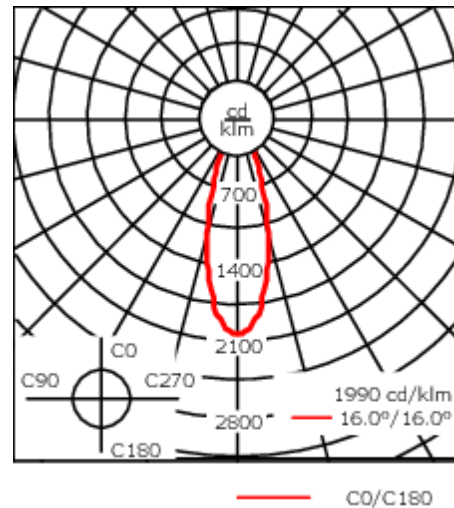

Spezifikationen

Materialbeschreibung

Gehäuse	Korrosionsbeständiger Aluminiumguss / Strangpressprofil
Abdeckung	Sicherheitsglas
Farben	RAL9004 Signalschwarz RAL9007 Graualuminium RAL7016 Anthrazitgrau RAL9016 Verkehrsweiß
Dichtung	CCG® Silikondichtung
Schrauben	PCS beschichtete Edelstahlschrauben
Schutzart	IP66
Schlagfestigkeit	IK07
Korrosionsbeständigkeit	5CE

Elektrische Beschreibung

Netzgerät / Vorschaltgerät	Standard. Variante mit DALI erhältlich, bei Bestellung bitte angeben.
Leistungsfaktor	> 0.9

Weitere Informationen

Lebensdauer	Ta=25° L90B10 > 90000h

WE-EF Switzerland AG