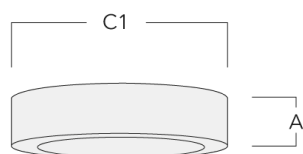

Accessoires d'installation

Adaptateur pour installation

Description	Référence	A	C1
Adaptateur DA14 pour DAC140/ DAS140-PM	134-2109	31	195