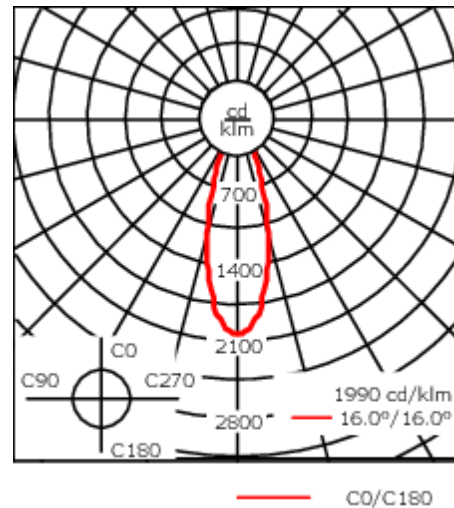

Spezifikationen

Materialbeschreibung

Gehäuse	Korrosionsbeständiger Aluminiumguss / Strangpressprofil
Abdeckung	Sicherheitsglas
Farben	RAL9004 Signalschwarz RAL9007 Graualuminium RAL7016 Anthrazitgrau RAL9016 Verkehrsweiß
Dichtung	CCG® Silikondichtung
Schrauben	PCS beschichtete Edelstahlschrauben
Schutzart	IP66
Schlagfestigkeit	IK07
Korrosionsbeständigkeit	5CE

Elektrische Beschreibung

Netzgerät / Vorschaltgerät	Standard. Variante mit DALI erhältlich, bei Bestellung bitte angeben.
Leistungsfaktor	> 0.9

Weitere Informationen

Lebensdauer	Ta=25° L90B10 > 90000h

WE-EF Switzerland AG

Himmelrichstrasse 6, 6003 Luzern - Tel: +41 41 210 49 95
info.switzerland@we-ef.com - <https://we-ef.com/ch_de>
Technische Änderungen und Irrtümer vorbehalten. - Erstellt am 23.11.2024