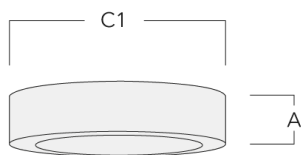

Sous réserve de modifications techniques et d'erreurs. - Généré le 27/11/2024

134-2251

DAC140 LED

we-ef

Accessoires d'installation

Adaptateur pour installation

Description	Code produit	A	C1
Adaptateur DA14 pour DAC140/ DAS140-PM	134-2109	31	195