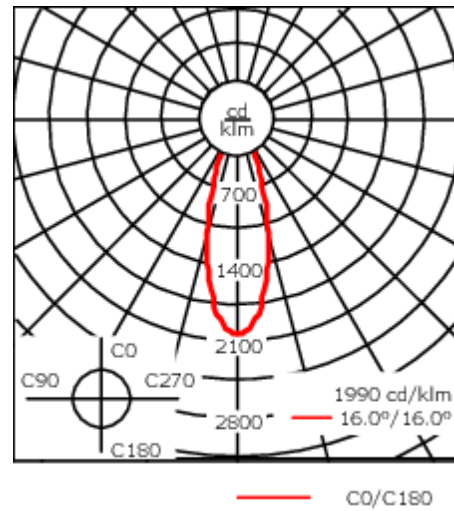

Spécifications

Description du matériel

Corps	Corps en fonte d'aluminium, visserie inox avec traitement PCS
Lentille	Verre de sécurité
Couleurs	Peinture poudre disponible avec 35 couleurs différents
Joint	Joint silicone CCG®
Visserie	PCS Inox avec recouvrement polymère
IP	IP66
IK	IK07
Protection contre la corrosion	5CE

Description électrique

Driver	Driver électronique séparé thermiquement
Power factor	> 0.9

Informations complémentaires

Durée de vie	Ta=25° L90B10 > 90000h

WE-EF LUMIERE

ZAC de Chesnes Nord, 6 Rue de Brisson, CS80330, 38290 Satolas et Bonce - Téléphone: +33 4 74 99 14 44

info.france@we-ef.com - <https://we-ef.com/fr>

Sous réserve de modifications techniques et d'erreurs. - Généré le 27/11/2024