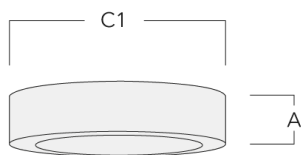

Accessoires d'installation

Adaptateur pour installation

Description	Référence	A	C1
Adaptateur DA14 pour DAC140/ DAS140-PM	134-2109	31	195