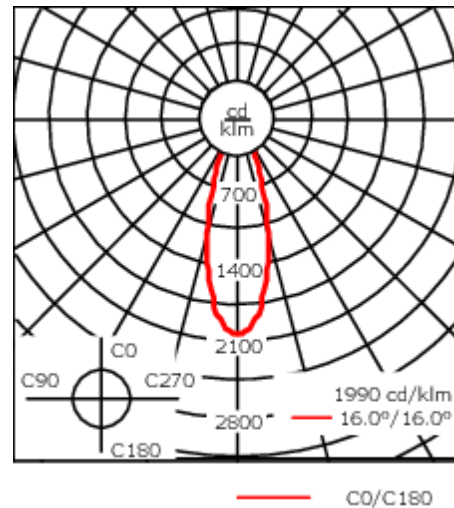

Spécifications

Description du matériel

Corps	Corps en fonte d'aluminium, visserie inox avec traitement PCS
Lentille	Verre de sécurité
Couleurs	RAL9004 Noir de sécurité RAL9007 Aluminium gris RAL7016 Gris anthracite RAL9016 Blanc signalisation
Joint	Joint silicone CCG®
Visserie	PCS Inox avec recouvrement polymère
IP	IP66
IK	IK07
Protection contre la corrosion	5CE

Description électrique

Driver	Standard - version DALI disponible en option
Power factor	> 0.9

Informations complémentaires

Durée de vie	Ta=25° L90B10 > 90000h

WE-EF Switzerland AG

Himmelrichstrasse 6, 6003 Luzern - Téléphone: +41 22 752 49 94

info.switzerland@we-ef.com - <https://we-ef.com/ch_fr>

Sous réserve de modifications techniques et d'erreurs. - Généré le 23/11/2024