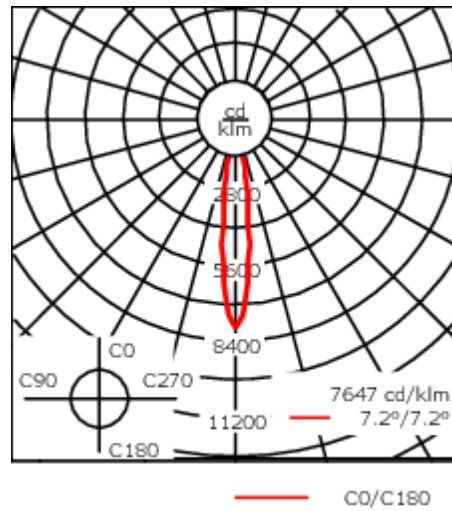

134-2252

DAC140 LED

we-ef

Spécifications

Description du matériel

Corps	Corps en fonte d'aluminium, visserie inox avec traitement PCS
Lentille	Verre de sécurité
Couleurs	Peinture poudre disponible avec 35 couleurs différents
Joint	Joint silicone CCG®
Visserie	PCS Inox avec revêtement polymère
IP	IP66
IK	IK07
Protection contre la corrosion	5CE

Description électrique

Driver	Driver électronique séparé thermiquement
Power factor	> 0.9

Informations complémentaires

Durée de vie	Ta=25° L90B10 > 90000h

WE-EF LUMIERE

ZAC de Chesnes Nord, 6 Rue de Brisson, CS80330, 38290 Satolas et Bonce - Téléphone: +33 4 74 99 14 44
info.france@we-ef.com - <https://we-ef.com/fr>

Sous réserve de modifications techniques et d'erreurs. - Généré le 23/11/2024