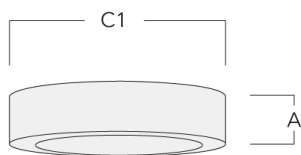

Sous réserve de modifications techniques et d'erreurs. - Généré le 23/11/2024

134-2252

DAC140 LED

we-ef

Accessoires d'installation

Adaptateur pour installation

Description	Code produit	A	C1
Adaptateur DA14 pour DAC140/ DAS140-PM	134-2109	31	195