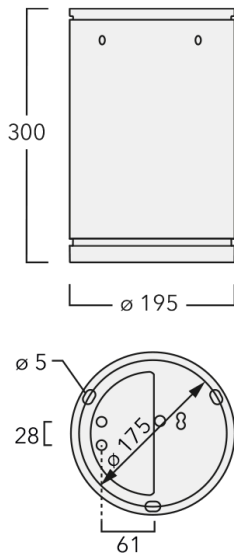

134-2252

DAC140 LED

we-ef

Spécifications

Description du matériel

Corps	Corps en fonte d'aluminium, visserie inox avec traitement PCS
Lentille	Verre de sécurité
Couleurs	Peinture poudre disponible avec 35 couleurs différents
Joint	Joint silicone CCG®
Visserie	PCS Inox avec revêtement polymère
IP	IP66
IK	IK07
Protection contre la corrosion	5CE

Description électrique

Driver	Driver électronique séparé thermiquement
Power factor	> 0.9

Informations complémentaires

Durée de vie	Ta=25° L90B10 > 90000h

WE-EF LUMIERE

ZAC de Chesnes Nord, 6 Rue de Brisson, CS80330, 38290 Satolas et Bonce - Téléphone: +33 4 74 99 14 44
info.france@we-ef.com - <https://we-ef.com/fr>

Sous réserve de modifications techniques et d'erreurs. - Généré le 23/11/2024