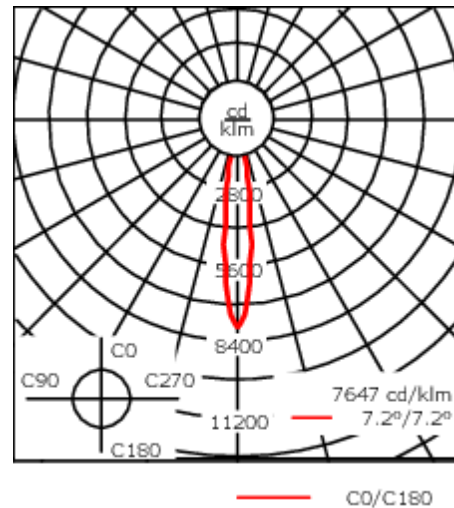

Spécifications

Description du matériel

Corps	Corps en fonte d'aluminium, visserie inox avec traitement PCS
Lentille	Verre de sécurité
Couleurs	RAL9004 Noir de sécurité RAL9007 Aluminium gris RAL7016 Gris anthracite RAL9016 Blanc signalisation
Joint	Joint silicone CCG®
Visserie	PCS Inox avec recouvrement polymère
IP	IP66
IK	IK07
Protection contre la corrosion	5CE

Description électrique

Driver	Standard - version DALI disponible en option
Power factor	> 0.9

Informations complémentaires

Durée de vie	Ta=25° L90B10 > 90000h

WE-EF Switzerland AG

Himmelrichstrasse 6, 6003 Luzern - Téléphone: +41 22 752 49 94

info.switzerland@we-ef.com - <https://we-ef.com/ch_fr>

Sous réserve de modifications techniques et d'erreurs. - Généré le 23/10/2024