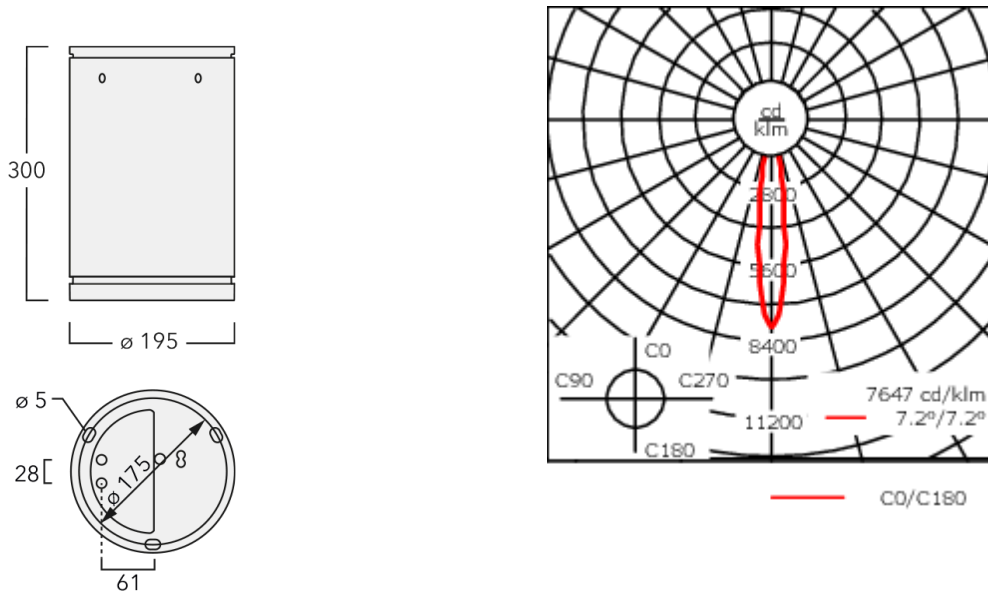

Spécifications

Description du matériel

Corps	Corps en fonte d'aluminium, visserie inox avec traitement PCS
Lentille	Verre de sécurité
Couleurs	Peinture poudre disponible avec 35 couleurs différents
Joint	Joint silicone CCG®
Visserie	PCS Inox avec recouvrement polymère
IP	IP66
IK	IK07
Protection contre la corrosion	5CE

Description électrique

Driver	Driver électronique séparé thermiquement
Power factor	> 0.9

Informations complémentaires

Durée de vie	Ta=25° L90B10 > 90000h

WE-EF LUMIERE

ZAC de Chesnes Nord, 6 Rue de Brisson, CS80330, 38290 Satolas et Bonce - Téléphone: +33 4 74 99 14 44

info.france@we-ef.com - <https://we-ef.com/fr>

Sous réserve de modifications techniques et d'erreurs. - Généré le 23/11/2024