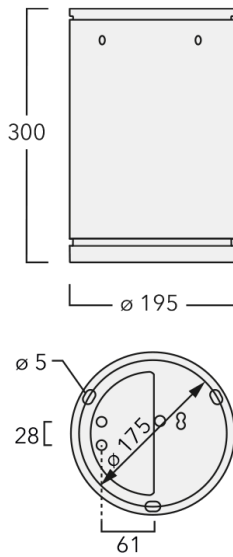

Spécifications

Description du matériel

Corps	Corps en fonte d'aluminium, visserie inox avec traitement PCS
Lentille	Verre de sécurité
Couleurs	RAL9004 Noir de sécurité RAL9007 Aluminium gris RAL7016 Gris anthracite RAL9016 Blanc signalisation
Joint	Joint silicone CCG®
Visserie	PCS Inox avec recouvrement polymère
IP	IP66
IK	IK07
Protection contre la corrosion	5CE

Description électrique

Driver	Standard - version DALI disponible en option
Power factor	> 0.9

Informations complémentaires

Durée de vie	Ta=25° L90B10 > 90000h