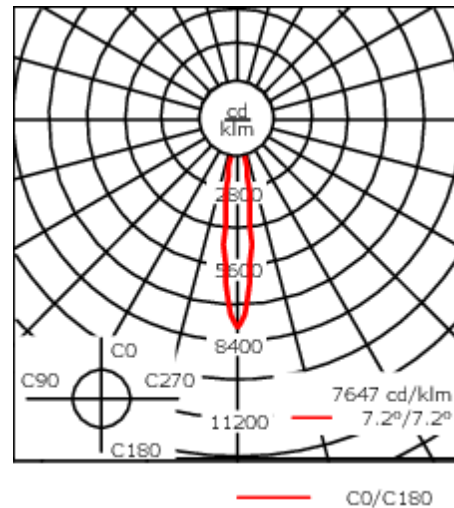

Spécifications

Description du matériel

Corps	Corps en fonte d'aluminium, visserie inox avec traitement PCS
Lentille	Verre de sécurité
Couleurs	RAL9004 Noir de sécurité RAL9007 Aluminium gris RAL7016 Gris anthracite RAL9016 Blanc signalisation
Joint	Joint silicone CCG®
Visserie	PCS Inox avec recouvrement polymère
IP	IP66
IK	IK07
Protection contre la corrosion	5CE

Description électrique

Driver	Standard - version DALI disponible en option
Power factor	> 0.9

Informations complémentaires

Durée de vie	Ta=25° L90B10 > 90000h