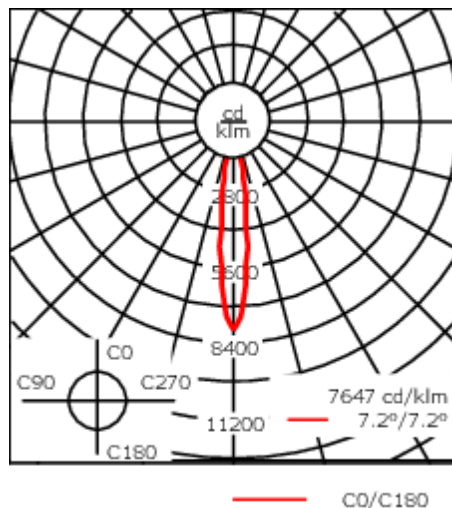

Spécifications

Description du matériel

Corps	Corps en fonte d'aluminium, visserie inox avec traitement PCS
Lentille	Verre de sécurité
Couleurs	RAL9004 Noir de sécurité RAL9007 Aluminium gris RAL7016 Gris anthracite RAL9016 Blanc signalisation
Joint	Joint silicone CCG®
Visserie	PCS Inox avec recouvrement polymère
IP	IP66
IK	IK07
Protection contre la corrosion	5CE

Description électrique

Driver	Standard - version DALI disponible en option
Power factor	> 0.9

Informations complémentaires

Durée de vie	Ta=25° L90B10 > 90000h

WE-EF Switzerland AG

Himmelrichstrasse 6, 6003 Luzern - Téléphone: +41 22 752 49 94

info.switzerland@we-ef.com - <https://we-ef.com/ch_fr>

Sous réserve de modifications techniques et d'erreurs. - Généré le 23/10/2024