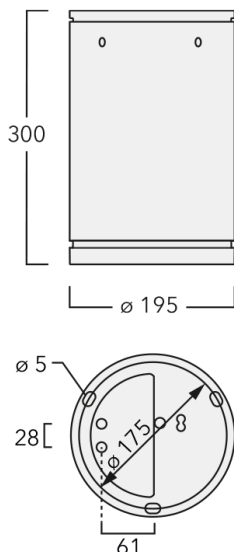

Spécifications

Description du matériel

Corps	Corps en fonte d'aluminium, visserie inox avec traitement PCS
Lentille	Verre de sécurité
Couleurs	RAL9004 Noir de sécurité RAL9007 Aluminium gris RAL7016 Gris anthracite RAL9016 Blanc signalisation
Joint	Joint silicone CCG®
Visserie	PCS Inox avec recouvrement polymère
IP	IP66
IK	IK07
Protection contre la corrosion	5CE

Description électrique

Driver	Standard - version DALI disponible en option
Power factor	> 0.9

Informations complémentaires

Durée de vie	Ta=25° L90B10 > 90000h

WE-EF Switzerland AG

Himmelrichstrasse 6, 6003 Luzern - Téléphone: +41 22 752 49 94

info.switzerland@we-ef.com - <https://we-ef.com/ch_fr>

Sous réserve de modifications techniques et d'erreurs. - Généré le 23/10/2024