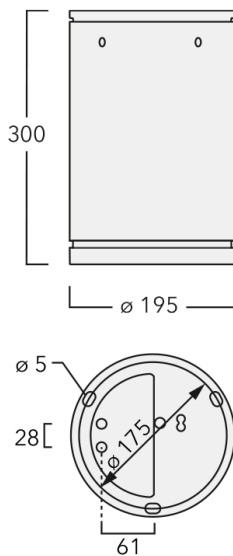

Spezifikationen

Materialbeschreibung

Gehäuse	Korrosionsbeständiger Aluminiumguss / Strangpressprofil
Abdeckung	Sicherheitsglas
Farben	RAL9004 Signalschwarz RAL9006 Weißaluminium RAL9007 Graualuminium RAL7016 Anthrazitgrau RAL9016 Verkehrsweiß
Dichtung	CCG® Silikondichtung
Schrauben	PCS beschichtete Edelstahlschrauben
Schutzart	IP66
Schlagfestigkeit	IK07
Korrosionsbeständigkeit	5CE

Elektrische Beschreibung

Netz	220-240V / 50-60 Hz
Netzgerät / Vorschaltgerät	Standard. Variante mit DALI erhältlich, bei Bestellung bitte angeben.
Leistungsfaktor	> 0.9

Weitere Informationen

Lebensdauer	Ta=25° L90B10 > 90000h

WE-EF LEUCHTEN GmbH

Töpinger Straße 16, 29646 Bispingen, Germany - Tel: +49 5194 909-0
info.germany@we-ef.com - <https://we-ef.com/de>

Technische Änderungen und Irrtümer vorbehalten. - Erstellt am 23.11.2024