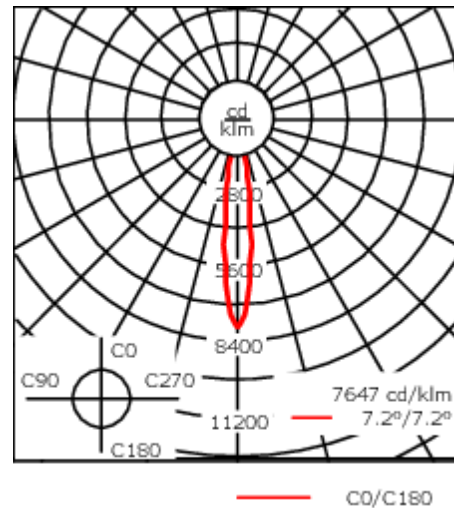

Spezifikationen

Materialbeschreibung

Gehäuse	Korrosionsbeständiger Aluminiumguss / Strangpressprofil
Abdeckung	Sicherheitsglas
Farben	RAL9004 Signalschwarz RAL9006 Weißaluminium RAL9007 Graualuminium RAL7016 Anthrazitgrau RAL9016 Verkehrsweiß
Dichtung	CCG® Silikondichtung
Schrauben	PCS beschichtete Edelstahlschrauben
Schutzart	IP66
Schlagfestigkeit	IK07
Korrosionsbeständigkeit	5CE

Elektrische Beschreibung

Netz	220-240V / 50-60 Hz
Netzgerät / Vorschaltgerät	Standard. Variante mit DALI erhältlich, bei Bestellung bitte angeben.
Leistungsfaktor	> 0.9

Weitere Informationen

Lebensdauer	Ta=25° L90B10 > 90000h

WE-EF LEUCHTEN GmbH

Töpinger Straße 16, 29646 Bispingen, Germany - Tel: +49 5194 909-0
info.germany@we-ef.com - <https://we-ef.com/de>

Technische Änderungen und Irrtümer vorbehalten. - Erstellt am 23.11.2024