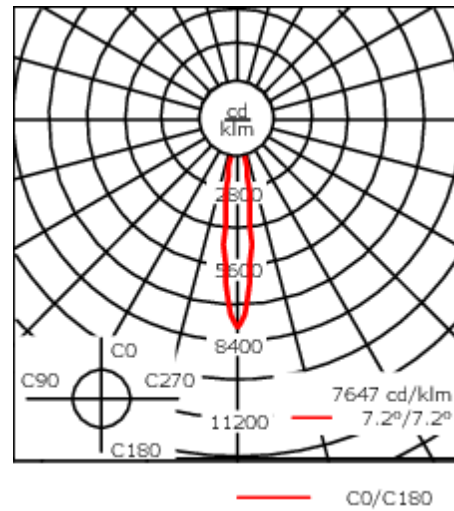

Spezifikationen

Materialbeschreibung

Gehäuse	Korrosionsbeständiger Aluminiumguss / Strangpressprofil
Abdeckung	Sicherheitsglas
Farben	RAL9004 Signalschwarz RAL9007 Graualuminium RAL7016 Anthrazitgrau RAL9016 Verkehrsweiß
Dichtung	CCG® Silikondichtung
Schrauben	PCS beschichtete Edelstahlschrauben
Schutzart	IP66
Schlagfestigkeit	IK07
Korrosionsbeständigkeit	5CE

Elektrische Beschreibung

Netzgerät / Vorschaltgerät	Standard. Variante mit DALI erhältlich, bei Bestellung bitte angeben.
Leistungsfaktor	> 0.9

Weitere Informationen

Lebensdauer	Ta=25° L90B10 > 90000h

WE-EF Switzerland AG