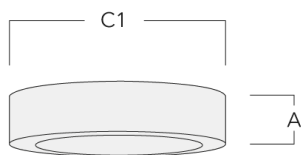

Sous réserve de modifications techniques et d'erreurs. - Généré le 23/11/2024

134-2254

DAC140 LED

we-ef

Accessoires d'installation

Adaptateur pour installation

Description	Code produit	A	C1
Adaptateur DA14 pour DAC140/ DAS140-PM	134-2109	31	195