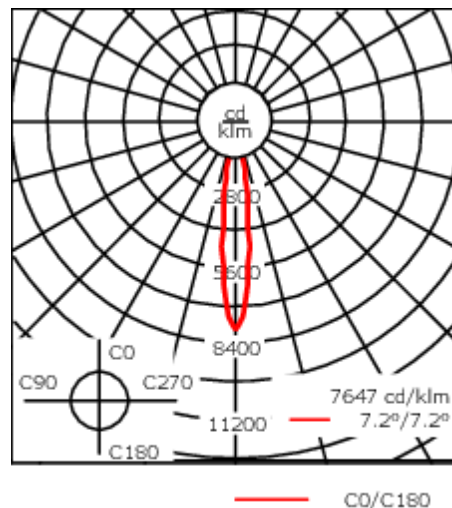

Spécifications

Description du matériel

Corps	Corps en fonte d'aluminium, visserie inox avec traitement PCS
Lentille	Verre de sécurité
Couleurs	RAL9004 Noir de sécurité RAL9007 Aluminium gris RAL7016 Gris anthracite RAL9016 Blanc signalisation
Joint	Joint silicone CCG®
Visserie	PCS Inox avec recouvrement polymère
IP	IP66
IK	IK07
Protection contre la corrosion	5CE

Description électrique

Driver	Standard - version DALI disponible en option
Power factor	> 0.9

Informations complémentaires

Durée de vie	Ta=25° L90B10 > 90000h