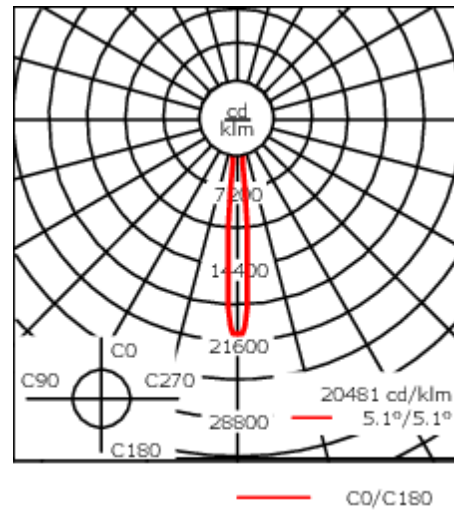

Spécifications

Description du matériel

Corps	Corps en fonte d'aluminium, visserie inox avec traitement PCS
Lentille	Verre de sécurité
Couleurs	Peinture poudre disponible avec 35 couleurs différents
Joint	Joint silicone CCG®
Visserie	PCS Inox avec recouvrement polymère
IP	IP66
IK	IK07
Protection contre la corrosion	5CE

Description électrique

Driver	Driver électronique séparé thermiquement
Power factor	> 0.9

Informations complémentaires

Durée de vie	Ta=25° L90B10 > 90000h

WE-EF LUMIERE

ZAC de Chesnes Nord, 6 Rue de Brisson, CS80330, 38290 Satolas et Bonce - Téléphone: +33 4 74 99 14 44

info.france@we-ef.com - <https://we-ef.com/fr>

Sous réserve de modifications techniques et d'erreurs. - Généré le 23/11/2024