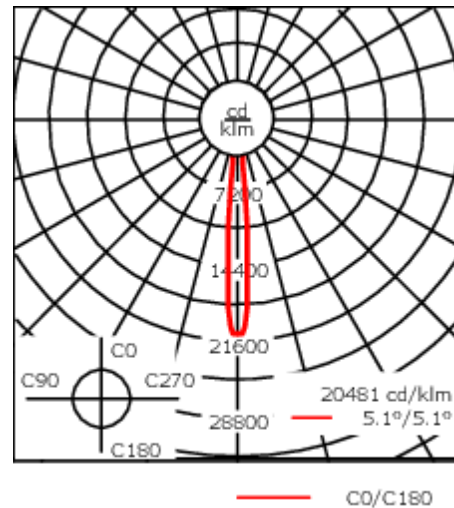

Spécifications

Description du matériel

Corps	Corps en fonte d'aluminium, visserie inox avec traitement PCS
Lentille	Verre de sécurité
Couleurs	RAL9004 Noir de sécurité RAL9007 Aluminium gris RAL7016 Gris anthracite RAL9016 Blanc signalisation
Joint	Joint silicone CCG®
Visserie	PCS Inox avec recouvrement polymère
IP	IP66
IK	IK07
Protection contre la corrosion	5CE

Description électrique

Driver	Standard - version DALI disponible en option
Power factor	> 0.9

Informations complémentaires

Durée de vie	Ta=25° L90B10 > 90000h

WE-EF Switzerland AG

Himmelrichstrasse 6, 6003 Luzern - Téléphone: +41 22 752 49 94

info.switzerland@we-ef.com - <https://we-ef.com/ch_fr>

Sous réserve de modifications techniques et d'erreurs. - Généré le 23/11/2024