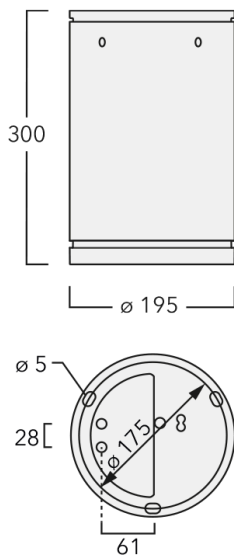

Spécifications

Description du matériel

Corps	Corps en fonte d'aluminium, visserie inox avec traitement PCS
Lentille	Verre de sécurité
Couleurs	RAL9004 Noir de sécurité RAL9007 Aluminium gris RAL7016 Gris anthracite RAL9016 Blanc signalisation
Joint	Joint silicone CCG®
Visserie	PCS Inox avec recouvrement polymère
IP	IP66
IK	IK07
Protection contre la corrosion	5CE

Description électrique

Driver	Standard - version DALI disponible en option
Power factor	> 0.9

Informations complémentaires

Durée de vie	Ta=25° L90B10 > 90000h

WE-EF Switzerland AG

Himmelrichstrasse 6, 6003 Luzern - Téléphone: +41 22 752 49 94

info.switzerland@we-ef.com - <https://we-ef.com/ch_fr>

Sous réserve de modifications techniques et d'erreurs. - Généré le 23/11/2024