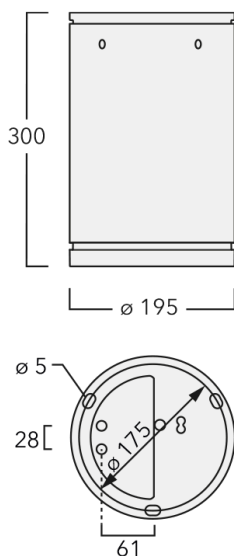

Spécifications

Description du matériel

Corps	Corps en fonte d'aluminium, visserie inox avec traitement PCS
Lentille	Verre de sécurité
Couleurs	RAL9004 Noir de sécurité RAL9007 Aluminium gris RAL7016 Gris anthracite RAL9016 Blanc signalisation
Joint	Joint silicone CCG®
Visserie	PCS Inox avec recouvrement polymère
IP	IP66
IK	IK07
Protection contre la corrosion	5CE

Description électrique

Driver	Standard - version DALI disponible en option
Power factor	> 0.9

Informations complémentaires

Durée de vie	Ta=25° L90B10 > 90000h

WE-EF Switzerland AG

Himmelrichstrasse 6, 6003 Luzern - Téléphone: +41 22 752 49 94

info.switzerland@we-ef.com - <https://we-ef.com/ch_fr>

Sous réserve de modifications techniques et d'erreurs. - Généré le 23/10/2024