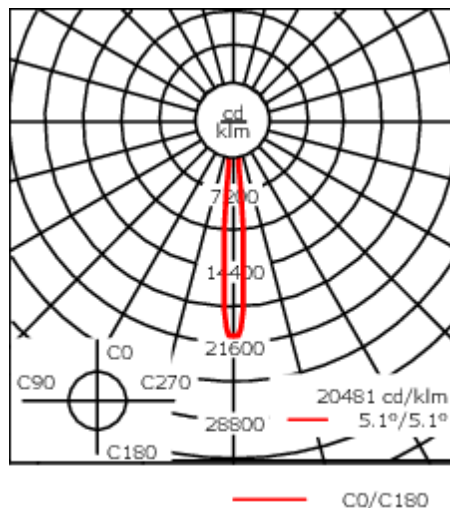

Spécifications

Description du matériel

Corps	Corps en fonte d'aluminium, visserie inox avec traitement PCS
Lentille	Verre de sécurité
Couleurs	RAL9004 Noir de sécurité RAL9007 Aluminium gris RAL7016 Gris anthracite RAL9016 Blanc signalisation
Joint	Joint silicone CCG®
Visserie	PCS Inox avec recouvrement polymère
IP	IP66
IK	IK07
Protection contre la corrosion	5CE

Description électrique

Driver	Standard - version DALI disponible en option
Power factor	> 0.9

Informations complémentaires

Durée de vie	Ta=25° L90B10 > 90000h

WE-EF Switzerland AG

Himmelrichstrasse 6, 6003 Luzern - Téléphone: +41 22 752 49 94

info.switzerland@we-ef.com - <https://we-ef.com/ch_fr>

Sous réserve de modifications techniques et d'erreurs. - Généré le 23/10/2024