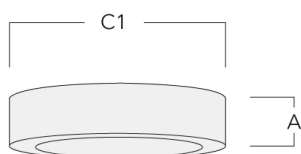

Sous réserve de modifications techniques et d'erreurs. - Généré le 23/11/2024

134-2256

DAC140 LED

we-ef

Accessoires d'installation

Adaptateur pour installation

Description	Code produit	A	C1
Adaptateur DA14 pour DAC140/ DAS140-PM	134-2109	31	195