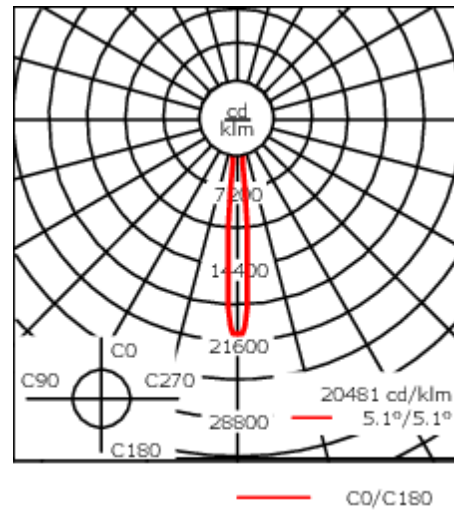

Luminaire disponible avec un caisson de hauteur 190mm, 250mm et 300mm.

Version en 2200K disponible. À préciser lors de la demande de devis.

| | |
|----------------------------|--|
| Poids | 5,50 kg |
| Distribution de la lumière | faisceau symétrique, ultra intensif, 'cut-off' [EES] |
| Source lumineuse | LED-24/48W / 700 mA - 3000 K |
| IRC | 80 |
| Alimentation électrique | ballast électronique |
| LEDs | 24 |
| Rated input power | 54 W |

Flux lumineux nominal (lm)

| | |
|-------------|------|
| LED Lumen | 290 |
| Total Lumen | 6960 |
| Tj | 85 |

Rated lumens (lm)

| | |
|-------------|--------|
| LED Lumen | 258.9 |
| Total Lumen | 6213.7 |
| Ta | 25 |