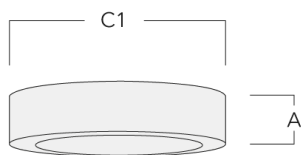

Sous réserve de modifications techniques et d'erreurs. - Généré le 23/11/2024

134-2257

DAC140 LED

we-ef

Accessoires d'installation

Adaptateur pour installation

Description	Code produit	A	C1
Adaptateur DA14 pour DAC140/ DAS140-PM	134-2109	31	195