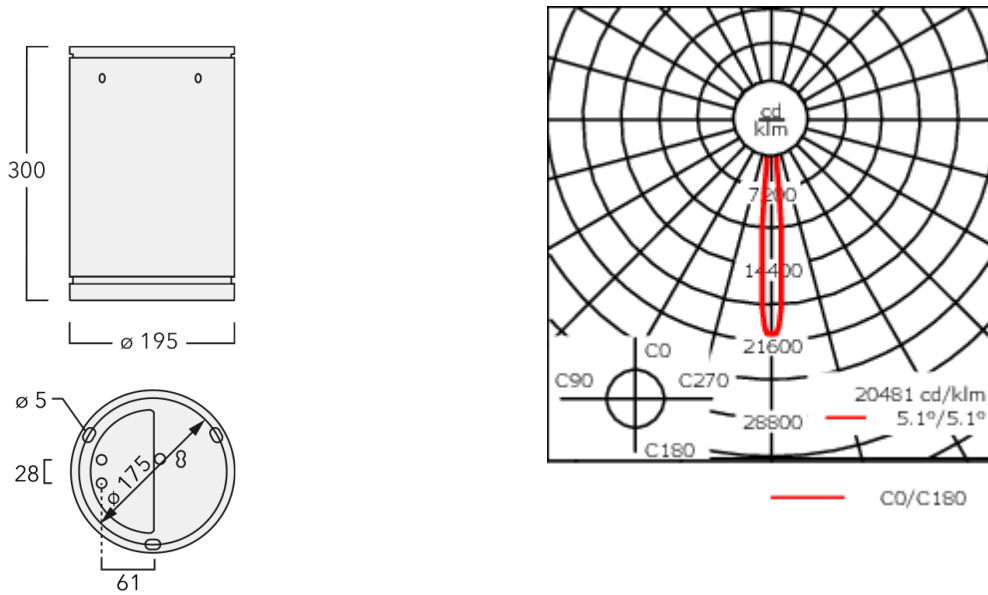

Spécifications

Description du matériel

Corps	Corps en fonte d'aluminium, visserie inox avec traitement PCS
Lentille	Verre de sécurité
Couleurs	Peinture poudre disponible avec 35 couleurs différents
Joint	Joint silicone CCG®
Visserie	PCS Inox avec recouvrement polymère
IP	IP66
IK	IK07
Protection contre la corrosion	5CE

Description électrique

Driver	Driver électronique séparé thermiquement
Power factor	> 0.9

Informations complémentaires

Durée de vie	Ta=25° L90B10 > 90000h

WE-EF LUMIERE

ZAC de Chesnes Nord, 6 Rue de Brisson, CS80330, 38290 Satolas et Bonce - Téléphone: +33 4 74 99 14 44
info.france@we-ef.com - <https://we-ef.com/fr>

Sous réserve de modifications techniques et d'erreurs. - Généré le 23/11/2024