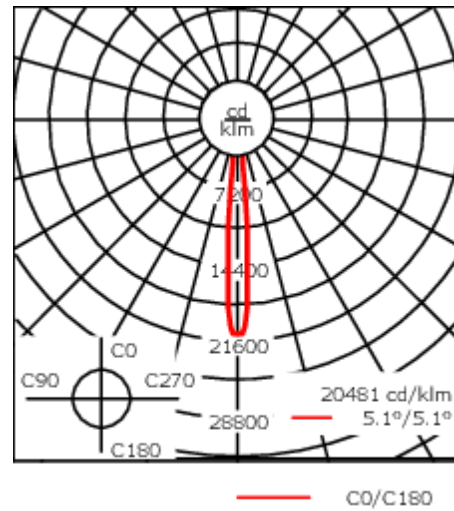

Spécifications

Description du matériel

Corps	Corps en fonte d'aluminium, visserie inox avec traitement PCS
Lentille	Verre de sécurité
Couleurs	RAL9004 Noir de sécurité RAL9007 Aluminium gris RAL7016 Gris anthracite RAL9016 Blanc signalisation
Joint	Joint silicone CCG®
Visserie	PCS Inox avec recouvrement polymère
IP	IP66
IK	IK07
Protection contre la corrosion	5CE

Description électrique

Driver	Standard - version DALI disponible en option
Power factor	> 0.9

Informations complémentaires

Durée de vie	Ta=25° L90B10 > 90000h

WE-EF Switzerland AG

Himmelrichstrasse 6, 6003 Luzern - Téléphone: +41 22 752 49 94

info.switzerland@we-ef.com - <https://we-ef.com/ch_fr>

Sous réserve de modifications techniques et d'erreurs. - Généré le 23/11/2024