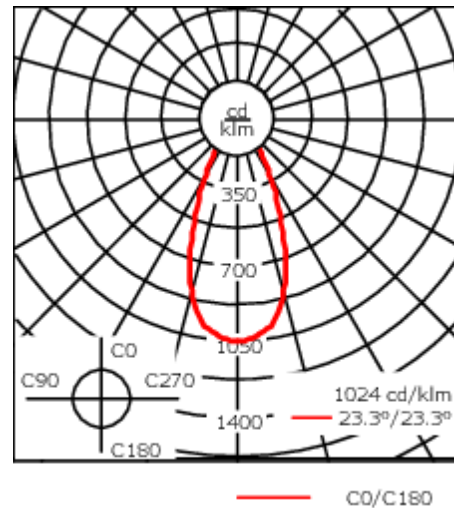

Description

IP66. Classe I. IK07. Corps en fonte d'aluminium injecté, traitement titanium. Visserie inox avec traitement PCS. Protection contre la corrosion 5CE. Joint silicone CCG®. Verre de sécurité anti-reflet monté dans un cadre suspendable. Modules LED interchangeables individuellement. Câbles et accessoires non fournis. Version en 2200K disponible. À préciser lors de la demande de devis. Luminaire disponible avec un caisson de hauteur 190mm, 250mm et 300mm.

Sous réserve de modifications techniques et d'erreurs. - Généré le 23/10/2024

Spécifications

Description du matériel

Corps	Corps en fonte d'aluminium
Lentille	Verre de sécurité
Couleurs	Peinture poudre disponible avec 35 couleurs différents
Joint	Joint silicone CCG®
Visserie	PCS Inox avec revêtement polymère
IP	IP66
IK	IK07
Protection contre la corrosion	5CE
Surface exposée au vent	0.0611 m ²