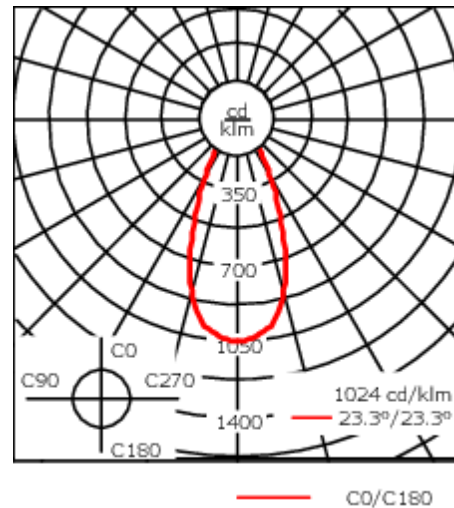

Description

IP66. Classe I. IK07. Corps en fonte d'aluminium injecté, traitement titanium. Visserie inox avec traitement PCS. Protection contre la corrosion 5CE. Joint silicone CCG®. Verre de sécurité anti-reflet monté dans un cadre suspendable. Modules LED interchangeables individuellement. Câbles et accessoires non fournis. Version en 2200K disponible. À préciser lors de la demande de devis. Luminaire disponible avec un caisson de hauteur 190mm, 250mm et 300mm.

Sous réserve de modifications techniques et d'erreurs. - Généré le 23/11/2024

Spécifications

Description du matériel

Corps	Corps en fonte d'aluminium
Lentille	Verre de sécurité
Couleurs	Peinture poudre disponible avec 35 couleurs différents
Joint	Joint silicone CCG®
Visserie	PCS Inox avec recouvrement polymère
IP	IP66
IK	IK07
Protection contre la corrosion	5CE
Surface exposée au vent	0.0611 m ²