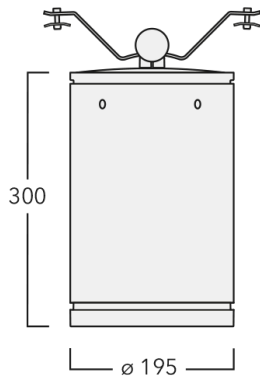

Description

IP66. Classe I. IK07. Corps en fonte d'aluminium injecté, traitement titanium. Visserie inox avec traitement PCS. Protection contre la corrosion 5CE. Joint silicone CCG®. Verre de sécurité anti-reflet monté dans un cadre suspendable. Modules LED interchangeables individuellement. Câbles et accessoires non fournis. Version en 2200K disponible. À préciser lors de la demande de devis. Luminaire disponible avec un caisson de hauteur 190mm, 250mm et 300mm.

Convient pour les photométries [M], [EE], [EES]. Ne peut se monter avec la photométrie [B]. Accessoire interne monté en usine.

Poids	7.20 kg
Types photométries	faisceau symétrique, extensif [B]
Type de Lampes	LED-24/48W / 700 mA - 2700 K
IRC	80
Alimentation électrique	ballast électronique
LEDs	24
Rated input power	54 W

Sous réserve de modifications techniques et d'erreurs. - Généré le 23/10/2024

Spécifications

Description du matériel

Corps	Corps en fonte d'aluminium
Lentille	Verre de sécurité
Couleurs	Peinture poudre disponible avec 35 couleurs différents
Joint	Joint silicone CCG®
Visserie	PCS Inox avec revêtement polymère
IP	IP66
IK	IK07
Protection contre la corrosion	5CE
Surface exposée au vent	0.0611 m ²