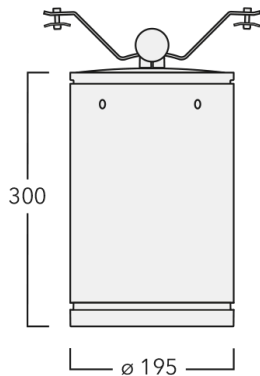

Description

IP66. Classe I. IK07. Corps en fonte d'aluminium injecté, traitement titanium. Visserie inox avec traitement PCS. Protection contre la corrosion 5CE. Joint silicone CCG®. Verre de sécurité anti-reflet monté dans un cadre suspendable. Modules LED interchangeables individuellement. Câbles et accessoires non fournis. Version en 2200K disponible. À préciser lors de la demande de devis. Luminaire disponible avec un caisson de hauteur 190mm, 250mm et 300mm.

Convient pour les photométries [M], [EE], [EES]. Ne peut se monter avec la photométrie [B]. Accessoire interne monté en usine.

Poids	7.20 kg
Types photométries	faisceau symétrique, extensif [B]
Type de Lampes	LED-24/48W / 700 mA - 2700 K
IRC	80
Alimentation électrique	ballast électronique
LEDs	24
Rated input power	54 W

Sous réserve de modifications techniques et d'erreurs. - Généré le 23/11/2024

Spécifications

Description du matériel

Corps	Corps en fonte d'aluminium
Lentille	Verre de sécurité
Couleurs	Peinture poudre disponible avec 35 couleurs différents
Joint	Joint silicone CCG®
Visserie	PCS Inox avec recouvrement polymère
IP	IP66
IK	IK07
Protection contre la corrosion	5CE
Surface exposée au vent	0.0611 m ²