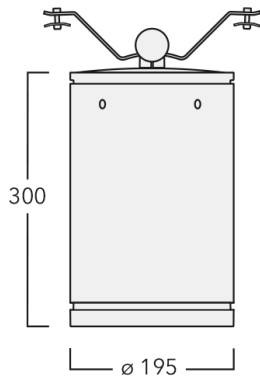

Spécifications

Description du matériel

Corps	Corps en fonte d'aluminium
Lentille	Verre de sécurité
Couleurs	Peinture poudre disponible avec 35 couleurs différents
Joint	Joint silicone CCG®
Visserie	PCS Inox avec recouvrement polymère
IP	IP66
IK	IK07
Protection contre la corrosion	5CE
Surface exposée au vent	0.0611 m²

Description électrique

Driver	Driver électronique séparé thermiquement
Power factor	> 0.9

Informations complémentaires

Durée de vie	Ta=25° L90B10 > 90000h
Classe d'efficacité énergétique	C-D

WE-EF LUMIERE

ZAC de Chesnes Nord, 6 Rue de Brisson, CS80330, 38290 Satolas et Bonce - Téléphone: +33 4 74 99 14 44
info.france@we-ef.com - <https://we-ef.com/fr>

Sous réserve de modifications techniques et d'erreurs. - Généré le 23/11/2024