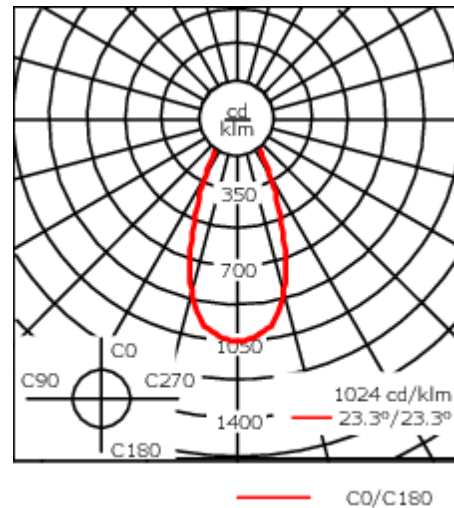

Spécifications

Description du matériel

Corps	Corps en fonte d'aluminium
Lentille	Verre de sécurité
Couleurs	Peinture poudre disponible avec 35 couleurs différents
Joint	Joint silicone CCG®
Visserie	PCS Inox avec recouvrement polymère
IP	IP66
IK	IK07
Protection contre la corrosion	5CE
Surface exposée au vent	0.0611 m²

Description électrique

Driver	Driver électronique séparé thermiquement
Power factor	> 0.9

Informations complémentaires

Durée de vie	Ta=25° L90B10 > 90000h
Classe d'efficacité énergétique	C-D

WE-EF LUMIERE

ZAC de Chesnes Nord, 6 Rue de Brisson, CS80330, 38290 Satolas et Bonce - Téléphone: +33 4 74 99 14 44
info.france@we-ef.com - <https://we-ef.com/fr>

Sous réserve de modifications techniques et d'erreurs. - Généré le 23/11/2024