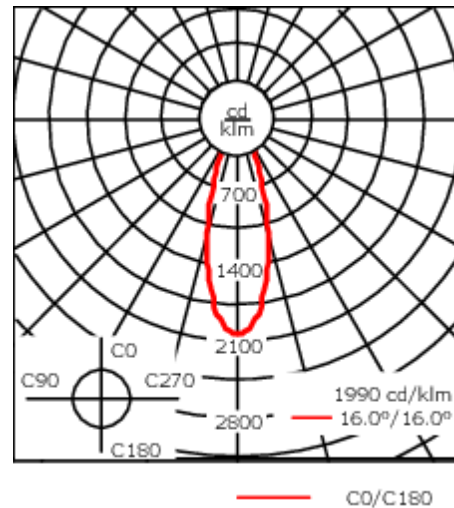

Spécifications

Description du matériel

Corps	Corps en fonte d'aluminium
Lentille	Verre de sécurité
Couleurs	Peinture poudre disponible avec 35 couleurs différents
Joint	Joint silicone CCG®
Visserie	PCS Inox avec recouvrement polymère
IP	IP66
IK	IK07
Protection contre la corrosion	5CE
Surface exposée au vent	0.0611 m²

Description électrique

Driver	Driver électronique séparé thermiquement
Power factor	> 0.9

Informations complémentaires

Durée de vie	Ta=25° L90B10 > 90000h
Classe d'efficacité énergétique	C-D

WE-EF LUMIERE

ZAC de Chesnes Nord, 6 Rue de Brisson, CS80330, 38290 Satolas et Bonce - Téléphone: +33 4 74 99 14 44

info.france@we-ef.com - <https://we-ef.com/fr>

Sous réserve de modifications techniques et d'erreurs. - Généré le 23/10/2024