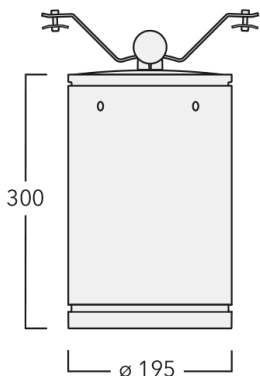

Spécifications

Description du matériel

Corps	Corps en fonte d'aluminium
Lentille	Verre de sécurité
Couleurs	Peinture poudre disponible avec 35 couleurs différents
Joint	Joint silicone CCG®
Visserie	PCS Inox avec revêtement polymère
IP	IP66
IK	IK07
Protection contre la corrosion	5CE
Surface exposée au vent	0.0611 m²

Description électrique

Driver	Driver électronique séparé thermiquement
Power factor	> 0.9

Informations complémentaires

Durée de vie	Ta=25° L90B10 > 90000h
Classe d'efficacité énergétique	C-D

WE-EF LUMIERE

ZAC de Chesnes Nord, 6 Rue de Brisson, CS80330, 38290 Satolas et Bonce - Téléphone: +33 4 74 99 14 44

info.france@we-ef.com - <https://we-ef.com/fr>

Sous réserve de modifications techniques et d'erreurs. - Généré le 23/11/2024