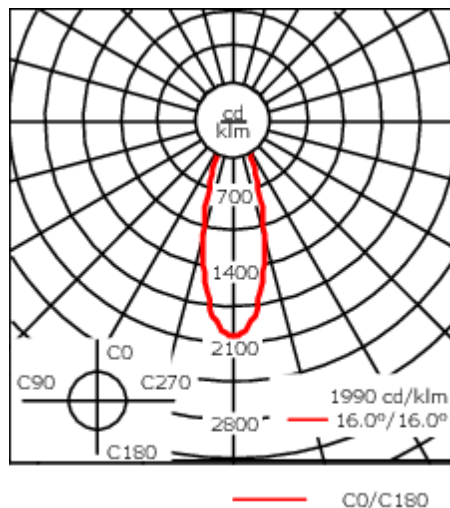

Spécifications

Description du matériel

Corps	Corps en fonte d'aluminium
Lentille	Verre de sécurité
Couleurs	Peinture poudre disponible avec 35 couleurs différents
Joint	Joint silicone CCG®
Visserie	PCS Inox avec revêtement polymère
IP	IP66
IK	IK07
Protection contre la corrosion	5CE
Surface exposée au vent	0.0611 m²

Description électrique

Driver	Driver électronique séparé thermiquement
Power factor	> 0.9

Informations complémentaires

Durée de vie	Ta=25° L90B10 > 90000h
Classe d'efficacité énergétique	C-D

WE-EF LUMIERE

ZAC de Chesnes Nord, 6 Rue de Brisson, CS80330, 38290 Satolas et Bonce - Téléphone: +33 4 74 99 14 44

info.france@we-ef.com - <https://we-ef.com/fr>

Sous réserve de modifications techniques et d'erreurs. - Généré le 23/11/2024