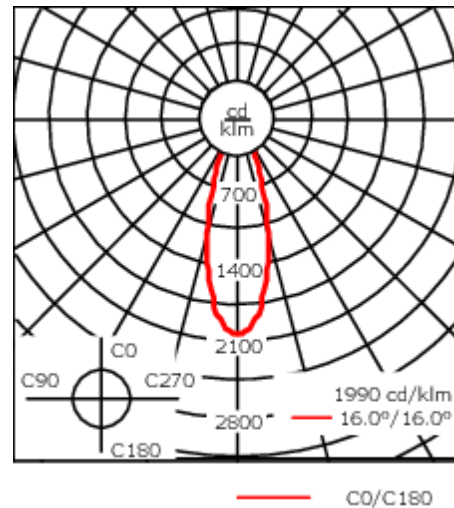

Spezifikationen

Materialbeschreibung

Gehäuse	Korrosionsbeständiger Aluminiumguss / Strangpressprofil
Abdeckung	Sicherheitsglas
Farben	RAL9004 Signalschwarz RAL9006 Weißaluminium RAL9007 Graualuminium RAL7016 Anthrazitgrau RAL9016 Verkehrsweiß
Dichtung	CCG® Silikondichtung
Schrauben	PCS beschichtete Edelstahlschrauben
Schutzart	IP66
Schlagfestigkeit	IK07
Korrosionsbeständigkeit	5CE
Windangriffsfläche	0.0611 m²

Elektrische Beschreibung

Netz	220-240V / 50-60 Hz
Netzgerät / Vorschaltgerät	Standard. DALI als Variante erhältlich
Leistungsfaktor	> 0.9

WE-EF LEUCHTEN GmbH

Töpinger Straße 16, 29646 Bispingen, Germany - Tel: +49 5194 909-0

info.germany@we-ef.com - <https://we-ef.com/de>

Technische Änderungen und Irrtümer vorbehalten. - Erstellt am 23.10.2024