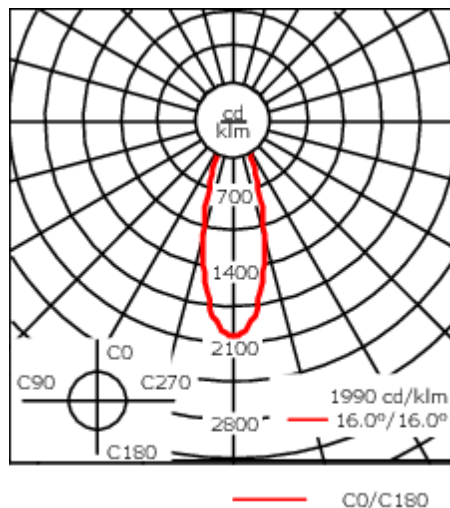

Description

IP66. Classe I. IK07. Corps en fonte d'aluminium injecté, traitement titanium. Visserie inox avec traitement PCS. Protection contre la corrosion 5CE. Joint silicone CCG®. Verre de sécurité anti-reflet monté dans un cadre suspendable. Modules LED interchangeables individuellement. Câbles et accessoires non fournis. Version en 2200K disponible. À préciser lors de la demande de devis. Luminaire disponible avec un caisson de hauteur 190mm, 250mm et 300mm.

Sous réserve de modifications techniques et d'erreurs. - Généré le 23/11/2024

Spécifications

Description du matériel

Corps	Corps en fonte d'aluminium
Lentille	Verre de sécurité
Couleurs	Peinture poudre disponible avec 35 couleurs différents
Joint	Joint silicone CCG®
Visserie	PCS Inox avec recouvrement polymère
IP	IP66
IK	IK07
Protection contre la corrosion	5CE
Surface exposée au vent	0.0611 m ²