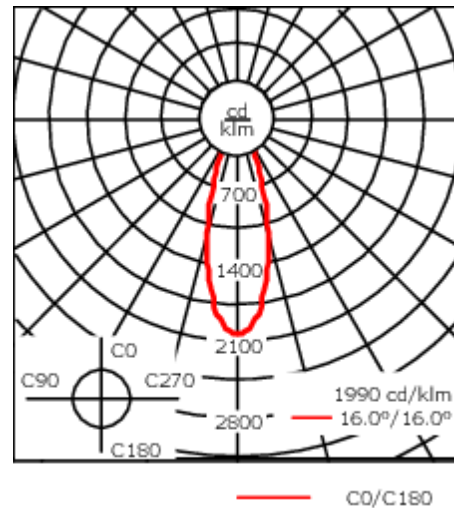

Description

IP66. Classe I. IK07. Corps en fonte d'aluminium injecté, traitement titanium. Visserie inox avec traitement PCS. Protection contre la corrosion 5CE. Joint silicone CCG®. Verre de sécurité anti-reflet monté dans un cadre suspendable. Modules LED interchangeables individuellement. Câbles et accessoires non fournis. Version en 2200K disponible. À préciser lors de la demande de devis. Luminaire disponible avec un caisson de hauteur 190mm, 250mm et 300mm.

Convient pour les photométries [M], [EE], [EES]. Ne peut se monter avec la photométrie [B]. Accessoire interne monté en usine.

Poids	7.20 kg
Types photométries	faisceau symétrique, médium [M]
Type de Lampes	LED-24/48W / 700 mA - 4000 K
IRC	80
Alimentation électrique	ballast électronique
LEDs	24
Rated input power	54 W

Flux lumineux nominal (lm)

LED Lumen	310
Total Lumen	7440
Tj	85

Rated lumens (lm)

LED Lumen	257.3
Total Lumen	6175.3
Ta	25

Spécifications

Description du matériel

Corps	Corps en fonte d'aluminium
Lentille	Verre de sécurité
Couleurs	Peinture poudre disponible avec 35 couleurs différents
Joint	Joint silicone CCG®
Visserie	PCS Inox avec recouvrement polymère
IP	IP66
IK	IK07
Protection contre la corrosion	5CE
Surface exposée au vent	0.0611 m ²