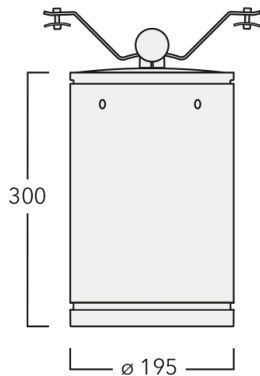

Description

IP66. Classe I. IK07. Corps en fonte d'aluminium injecté, traitement titanium. Visserie inox avec traitement PCS. Protection contre la corrosion 5CE. Joint silicone CCG®. Verre de sécurité anti-reflet monté dans un cadre suspendable. Modules LED interchangeables individuellement. Câbles et accessoires non fournis. Version en 2200K disponible. À préciser lors de la demande de devis. Luminaire disponible avec un caisson de hauteur 190mm, 250mm et 300mm.

Convient pour les photométries [M], [EE], [EES]. Ne peut se monter avec la photométrie [B]. Accessoire interne monté en usine.

Poids	7.20 kg
Types photométries	faisceau symétrique, médium [M]
Type de Lampes	LED-24/48W / 700 mA - 4000 K
IRC	80
Alimentation électrique	ballast électronique
LEDs	24
Rated input power	54 W

Flux lumineux nominal (lm)

LED Lumen	310
Total Lumen	7440
Tj	85

Rated lumens (lm)

LED Lumen	257.3
Total Lumen	6175.3
Ta	25

Spécifications

Description du matériel

Corps	Corps en fonte d'aluminium
Lentille	Verre de sécurité
Couleurs	Peinture poudre disponible avec 35 couleurs différents
Joint	Joint silicone CCG®
Visserie	PCS Inox avec recouvrement polymère
IP	IP66
IK	IK07
Protection contre la corrosion	5CE
Surface exposée au vent	0.0611 m ²