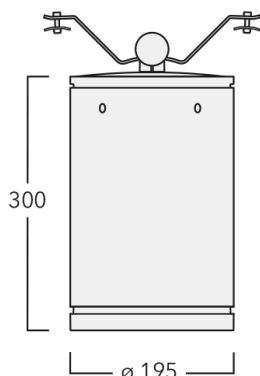

Description

IP66. Classe I. IK07. Corps en fonte d'aluminium injecté, traitement titanium. Visserie inox avec traitement PCS. Protection contre la corrosion 5CE. Joint silicone CCG®. Verre de sécurité anti-reflet monté dans un cadre suspendable. Modules LED interchangeables individuellement. Câbles et accessoires non fournis. Version en 2200K disponible. À préciser lors de la demande de devis. Luminaire disponible avec un caisson de hauteur 190mm, 250mm et 300mm.

Convient pour les photométries [M], [EE], [EES]. Ne peut se monter avec la photométrie [B]. Accessoire interne monté en usine.

Poids	7.20 kg
Types photométries	faisceau symétrique, médium [M]
Type de Lampes	LED-24/48W / 700 mA - 4000 K
IRC	80
Alimentation électrique	ballast électronique
LEDs	24
Rated input power	54 W

Sous réserve de modifications techniques et d'erreurs. - Généré le 23/11/2024

Spécifications

Description du matériel

Corps	Corps en fonte d'aluminium
Lentille	Verre de sécurité
Couleurs	Peinture poudre disponible avec 35 couleurs différents
Joint	Joint silicone CCG®
Visserie	PCS Inox avec recouvrement polymère
IP	IP66
IK	IK07
Protection contre la corrosion	5CE
Surface exposée au vent	0.0611 m ²