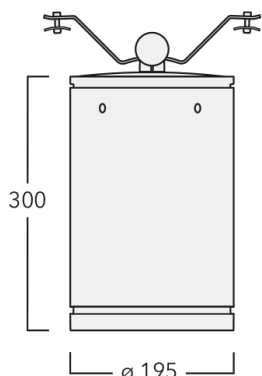

Spécifications

Description du matériel

Corps	Corps en fonte d'aluminium
Lentille	Verre de sécurité
Couleurs	Peinture poudre disponible avec 35 couleurs différents
Joint	Joint silicone CCG®
Visserie	PCS Inox avec recouvrement polymère
IP	IP66
IK	IK07
Protection contre la corrosion	5CE
Surface exposée au vent	0.0611 m²

Description électrique

Driver	Driver électronique séparé thermiquement
Power factor	> 0.9

Informations complémentaires

Durée de vie	Ta=25° L90B10 > 90000h
Classe d'efficacité énergétique	C-D

WE-EF LUMIERE

ZAC de Chesnes Nord, 6 Rue de Brisson, CS80330, 38290 Satolas et Bonce - Téléphone: +33 4 74 99 14 44

info.france@we-ef.com - <https://we-ef.com/fr>

Sous réserve de modifications techniques et d'erreurs. - Généré le 23/10/2024