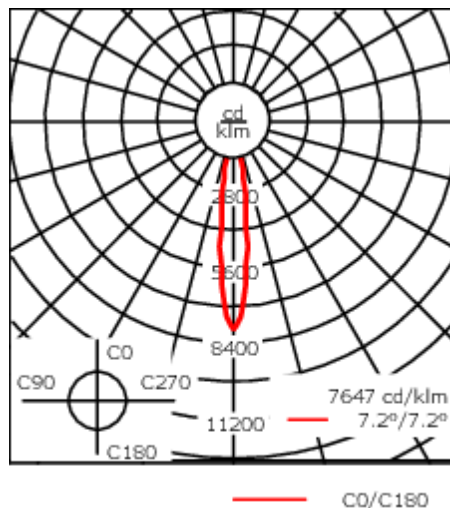

Spécifications

Description du matériel

Corps	Corps en fonte d'aluminium
Lentille	Verre de sécurité
Couleurs	Peinture poudre disponible avec 35 couleurs différents
Joint	Joint silicone CCG®
Visserie	PCS Inox avec recouvrement polymère
IP	IP66
IK	IK07
Protection contre la corrosion	5CE
Surface exposée au vent	0.0611 m²

Description électrique

Driver	Driver électronique séparé thermiquement
Power factor	> 0.9

Informations complémentaires

Durée de vie	Ta=25° L90B10 > 90000h
Classe d'efficacité énergétique	C-D

WE-EF LUMIERE

ZAC de Chesnes Nord, 6 Rue de Brisson, CS80330, 38290 Satolas et Bonce - Téléphone: +33 4 74 99 14 44

info.france@we-ef.com - <https://we-ef.com/fr>

Sous réserve de modifications techniques et d'erreurs. - Généré le 23/10/2024