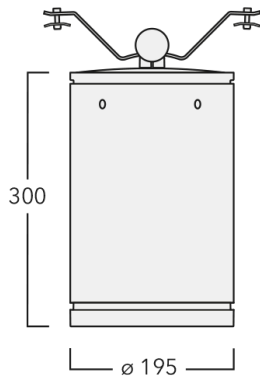

Spécifications

Description du matériel

Corps	Corps en fonte d'aluminium
Lentille	Verre de sécurité
Couleurs	Peinture poudre disponible avec 35 couleurs différents
Joint	Joint silicone CCG®
Visserie	PCS Inox avec recouvrement polymère
IP	IP66
IK	IK07
Protection contre la corrosion	5CE
Surface exposée au vent	0.0611 m²

Description électrique

Driver	Driver électronique séparé thermiquement
Power factor	> 0.9

Informations complémentaires

Durée de vie	Ta=25° L90B10 > 90000h
Classe d'efficacité énergétique	C-D

WE-EF LUMIERE

ZAC de Chesnes Nord, 6 Rue de Brisson, CS80330, 38290 Satolas et Bonce - Téléphone: +33 4 74 99 14 44

info.france@we-ef.com - <https://we-ef.com/fr>

Sous réserve de modifications techniques et d'erreurs. - Généré le 08/06/2025