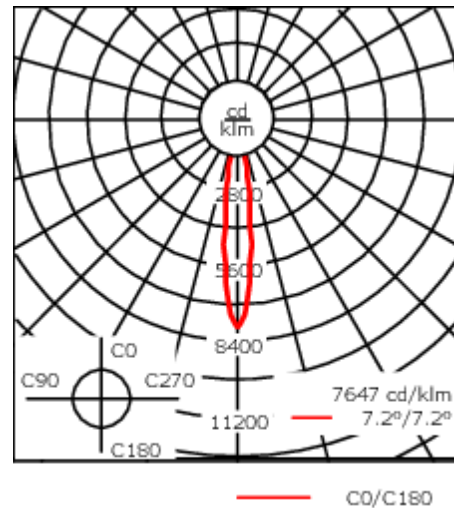

Spécifications

Description du matériel

Corps	Corps en fonte d'aluminium
Lentille	Verre de sécurité
Couleurs	Peinture poudre disponible avec 35 couleurs différents
Joint	Joint silicone CCG®
Visserie	PCS Inox avec recouvrement polymère
IP	IP66
IK	IK07
Protection contre la corrosion	5CE
Surface exposée au vent	0.0611 m²

Description électrique

Driver	Driver électronique séparé thermiquement
Power factor	> 0.9

Informations complémentaires

Durée de vie	Ta=25° L90B10 > 90000h
Classe d'efficacité énergétique	C-D

WE-EF LUMIERE

ZAC de Chesnes Nord, 6 Rue de Brisson, CS80330, 38290 Satolas et Bonce - Téléphone: +33 4 74 99 14 44

info.france@we-ef.com - <https://we-ef.com/fr>

Sous réserve de modifications techniques et d'erreurs. - Généré le 08/06/2025