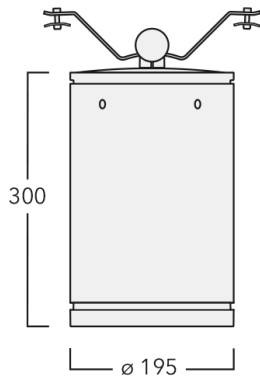

Spezifikationen

Materialbeschreibung

Gehäuse	Korrosionsbeständiger Aluminiumguss / Strangpressprofil
Abdeckung	Sicherheitsglas
Farben	RAL9004 Signalschwarz RAL9006 Weißaluminium RAL9007 Graualuminium RAL7016 Anthrazitgrau RAL9016 Verkehrsweiß
Dichtung	CCG® Silikondichtung
Schrauben	PCS beschichtete Edelstahlschrauben
Schutzart	IP66
Schlagfestigkeit	IK07
Korrosionsbeständigkeit	5CE
Windangriffsfläche	0.0611 m²

Elektrische Beschreibung

Netz	220-240V / 50-60 Hz
Netzgerät / Vorschaltgerät	Standard. DALI als Variante erhältlich
Leistungsfaktor	> 0.9

WE-EF LEUCHTEN GmbH

Töpinger Straße 16, 29646 Bispingen, Germany - Tel: +49 5194 909-0

info.germany@we-ef.com - <https://we-ef.com/de>

Technische Änderungen und Irrtümer vorbehalten. - Erstellt am 23.10.2024