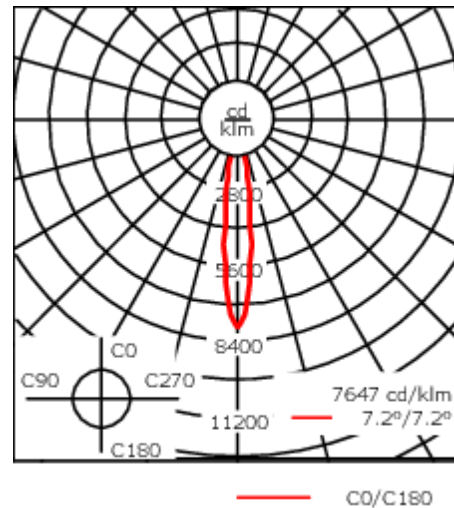

Spezifikationen

Materialbeschreibung

Gehäuse	Korrosionsbeständiger Aluminiumguss / Strangpressprofil
Abdeckung	Sicherheitsglas
Farben	RAL9004 Signalschwarz RAL9006 Weißaluminium RAL9007 Graualuminium RAL7016 Anthrazitgrau RAL9016 Verkehrsweiß
Dichtung	CCG® Silikondichtung
Schrauben	PCS beschichtete Edelstahlschrauben
Schutzart	IP66
Schlagfestigkeit	IK07
Korrosionsbeständigkeit	5CE
Windangriffsfläche	0.0611 m²

Elektrische Beschreibung

Netz	220-240V / 50-60 Hz
Netzgerät / Vorschaltgerät	Standard. DALI als Variante erhältlich
Leistungsfaktor	> 0.9

WE-EF LEUCHTEN GmbH

Töpinger Straße 16, 29646 Bispingen, Germany - Tel: +49 5194 909-0

info.germany@we-ef.com - <https://we-ef.com/de>

Technische Änderungen und Irrtümer vorbehalten. - Erstellt am 23.10.2024