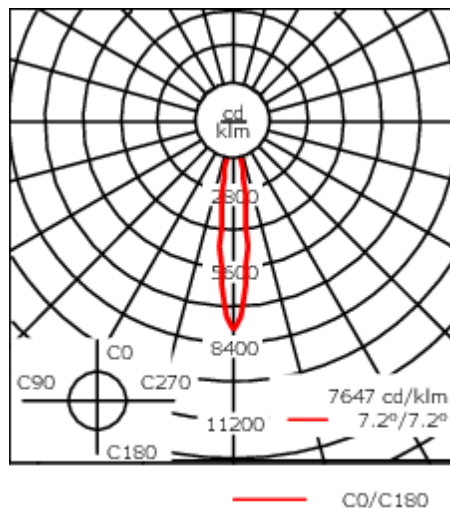

Spécifications

Description du matériel

Corps	Corps en fonte d'aluminium
Lentille	Verre de sécurité
Couleurs	Peinture poudre disponible avec 35 couleurs différents
Joint	Joint silicone CCG®
Visserie	PCS Inox avec recouvrement polymère
IP	IP66
IK	IK07
Protection contre la corrosion	5CE
Surface exposée au vent	0.0611 m²

Description électrique

Driver	Driver électronique séparé thermiquement
Power factor	> 0.9

Informations complémentaires

Durée de vie	Ta=25° L90B10 > 90000h
Classe d'efficacité énergétique	C-D

WE-EF LUMIERE

ZAC de Chesnes Nord, 6 Rue de Brisson, CS80330, 38290 Satolas et Bonce - Téléphone: +33 4 74 99 14 44

info.france@we-ef.com - <https://we-ef.com/fr>

Sous réserve de modifications techniques et d'erreurs. - Généré le 23/11/2024