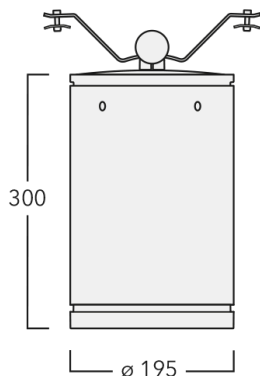

Spécifications

Description du matériel

Corps	Corps en fonte d'aluminium
Lentille	Verre de sécurité
Couleurs	Peinture poudre disponible avec 35 couleurs différents
Joint	Joint silicone CCG®
Visserie	PCS Inox avec recouvrement polymère
IP	IP66
IK	IK07
Protection contre la corrosion	5CE
Surface exposée au vent	0.0611 m²

Description électrique

Driver	Driver électronique séparé thermiquement
Power factor	> 0.9

Informations complémentaires

Durée de vie	Ta=25° L90B10 > 90000h
Classe d'efficacité énergétique	C-D

WE-EF LUMIERE

ZAC de Chesnes Nord, 6 Rue de Brisson, CS80330, 38290 Satolas et Bonce - Téléphone: +33 4 74 99 14 44

info.france@we-ef.com - <https://we-ef.com/fr>

Sous réserve de modifications techniques et d'erreurs. - Généré le 23/11/2024