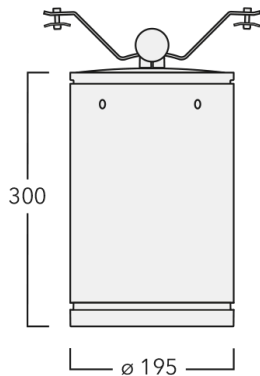

Spécifications

Description du matériel

Corps	Corps en fonte d'aluminium
Lentille	Verre de sécurité
Couleurs	Peinture poudre disponible avec 35 couleurs différents
Joint	Joint silicone CCG®
Visserie	PCS Inox avec revêtement polymère
IP	IP66
IK	IK07
Protection contre la corrosion	5CE
Surface exposée au vent	0.0611 m²

Description électrique

Driver	Driver électronique séparé thermiquement
Power factor	> 0.9

Informations complémentaires

Durée de vie	Ta=25° L90B10 > 90000h
Classe d'efficacité énergétique	C-D

WE-EF LUMIERE

ZAC de Chesnes Nord, 6 Rue de Brisson, CS80330, 38290 Satolas et Bonce - Téléphone: +33 4 74 99 14 44

info.france@we-ef.com - <https://we-ef.com/fr>

Sous réserve de modifications techniques et d'erreurs. - Généré le 23/10/2024