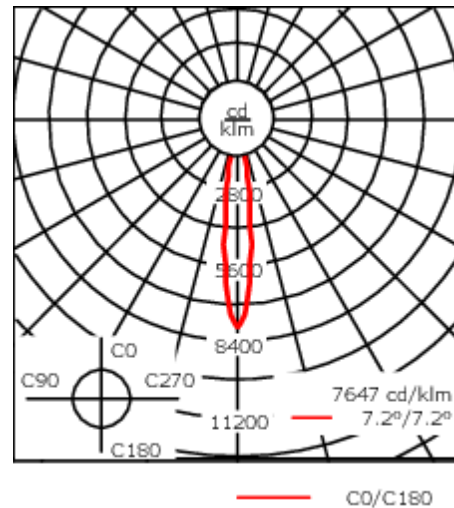

Description

IP66. Classe I. IK07. Corps en fonte d'aluminium injecté, traitement titanium. Visserie inox avec traitement PCS. Protection contre la corrosion 5CE. Joint silicone CCG®. Verre de sécurité anti-reflet monté dans un cadre suspendable. Modules LED interchangeables individuellement. Câbles et accessoires non fournis. Version en 2200K disponible. À préciser lors de la demande de devis. Luminaire disponible avec un caisson de hauteur 190mm, 250mm et 300mm.

Sous réserve de modifications techniques et d'erreurs. - Généré le 23/11/2024

Spécifications

Description du matériel

Corps	Corps en fonte d'aluminium
Lentille	Verre de sécurité
Couleurs	Peinture poudre disponible avec 35 couleurs différents
Joint	Joint silicone CCG®
Visserie	PCS Inox avec recouvrement polymère
IP	IP66
IK	IK07
Protection contre la corrosion	5CE
Surface exposée au vent	0.0611 m ²