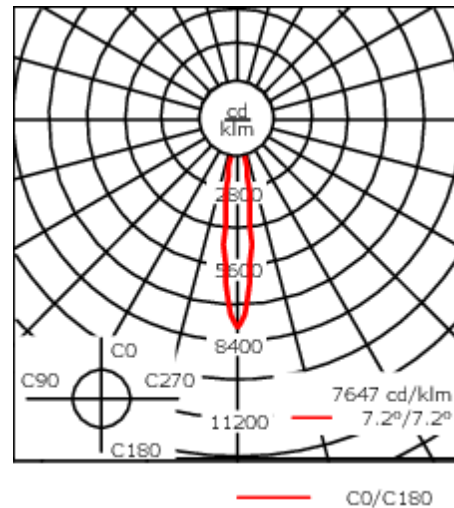

Spécifications

Description du matériel

Corps	Corps en fonte d'aluminium
Lentille	Verre de sécurité
Couleurs	Peinture poudre disponible avec 35 couleurs différents
Joint	Joint silicone CCG®
Visserie	PCS Inox avec revêtement polymère
IP	IP66
IK	IK07
Protection contre la corrosion	5CE
Surface exposée au vent	0.0611 m²

Description électrique

Driver	Driver électronique séparé thermiquement
Power factor	> 0.9

Informations complémentaires

Durée de vie	Ta=25° L90B10 > 90000h
Classe d'efficacité énergétique	C-D

WE-EF LUMIERE

ZAC de Chesnes Nord, 6 Rue de Brisson, CS80330, 38290 Satolas et Bonce - Téléphone: +33 4 74 99 14 44

info.france@we-ef.com - <https://we-ef.com/fr>

Sous réserve de modifications techniques et d'erreurs. - Généré le 23/10/2024