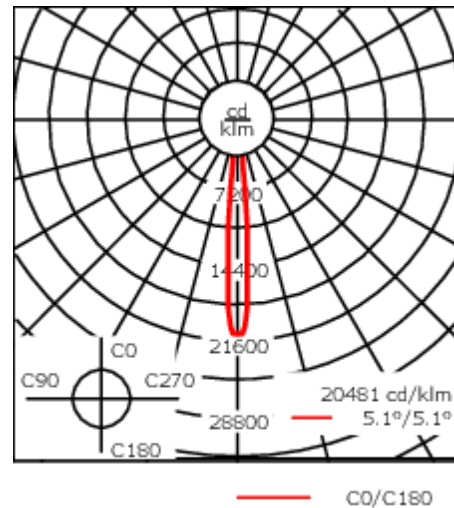

Description

IP66. Classe I. IK07. Corps en fonte d'aluminium injecté, traitement titanium. Visserie inox avec traitement PCS. Protection contre la corrosion 5CE. Joint silicone CCG®. Verre de sécurité anti-reflet monté dans un cadre suspendable. Modules LED interchangeables individuellement. Câbles et accessoires non fournis. Version en 2200K disponible. À préciser lors de la demande de devis. Luminaire disponible avec un caisson de hauteur 190mm, 250mm et 300mm.

Sous réserve de modifications techniques et d'erreurs. - Généré le 23/11/2024

Spécifications

Description du matériel

Corps	Corps en fonte d'aluminium
Lentille	Verre de sécurité
Couleurs	Peinture poudre disponible avec 35 couleurs différents
Joint	Joint silicone CCG®
Visserie	PCS Inox avec revêtement polymère
IP	IP66
IK	IK07
Protection contre la corrosion	5CE
Surface exposée au vent	0.0611 m ²