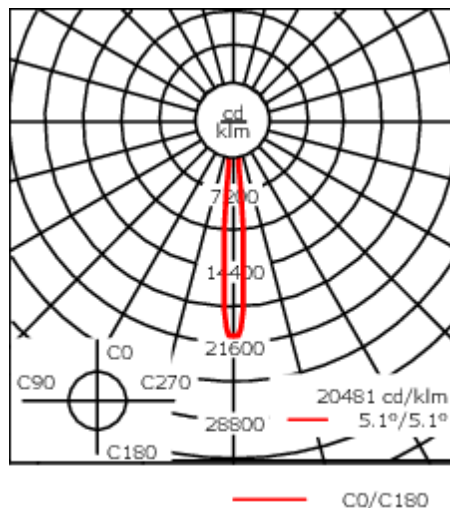

Spécifications

Description du matériel

Corps	Corps en fonte d'aluminium
Lentille	Verre de sécurité
Couleurs	Peinture poudre disponible avec 35 couleurs différents
Joint	Joint silicone CCG®
Visserie	PCS Inox avec recouvrement polymère
IP	IP66
IK	IK07
Protection contre la corrosion	5CE
Surface exposée au vent	0.0611 m²

Description électrique

Driver	Driver électronique séparé thermiquement
Power factor	> 0.9

Informations complémentaires

Durée de vie	Ta=25° L90B10 > 90000h
Classe d'efficacité énergétique	C-D

WE-EF LUMIERE

ZAC de Chesnes Nord, 6 Rue de Brisson, CS80330, 38290 Satolas et Bonce - Téléphone: +33 4 74 99 14 44

info.france@we-ef.com - <https://we-ef.com/fr>

Sous réserve de modifications techniques et d'erreurs. - Généré le 23/11/2024