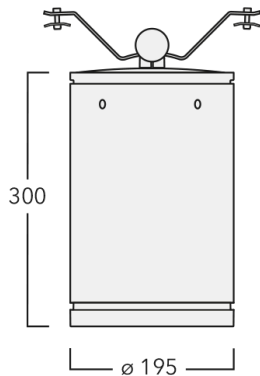

Spécifications

Description du matériel

Corps	Corps en fonte d'aluminium
Lentille	Verre de sécurité
Couleurs	Peinture poudre disponible avec 35 couleurs différents
Joint	Joint silicone CCG®
Visserie	PCS Inox avec recouvrement polymère
IP	IP66
IK	IK07
Protection contre la corrosion	5CE
Surface exposée au vent	0.0611 m²

Description électrique

Driver	Driver électronique séparé thermiquement
Power factor	> 0.9

Informations complémentaires

Durée de vie	Ta=25° L90B10 > 90000h
Classe d'efficacité énergétique	C-D

WE-EF LUMIERE

ZAC de Chesnes Nord, 6 Rue de Brisson, CS80330, 38290 Satolas et Bonce - Téléphone: +33 4 74 99 14 44

info.france@we-ef.com - <https://we-ef.com/fr>

Sous réserve de modifications techniques et d'erreurs. - Généré le 23/10/2024