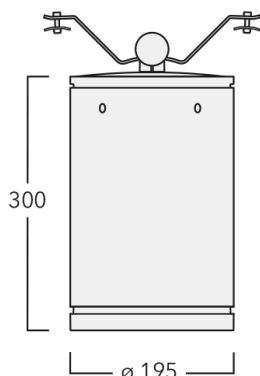

Spécifications

Description du matériel

Corps	Corps en fonte d'aluminium
Lentille	Verre de sécurité
Couleurs	Peinture poudre disponible avec 35 couleurs différents
Joint	Joint silicone CCG®
Visserie	PCS Inox avec recouvrement polymère
IP	IP66
IK	IK07
Protection contre la corrosion	5CE
Surface exposée au vent	0.0611 m²

Description électrique

Driver	Driver électronique séparé thermiquement
Power factor	> 0.9

Informations complémentaires

Durée de vie	Ta=25° L90B10 > 90000h
Classe d'efficacité énergétique	C-D

WE-EF LUMIERE

ZAC de Chesnes Nord, 6 Rue de Brisson, CS80330, 38290 Satolas et Bonce - Téléphone: +33 4 74 99 14 44

info.france@we-ef.com - <https://we-ef.com/fr>

Sous réserve de modifications techniques et d'erreurs. - Généré le 23/11/2024