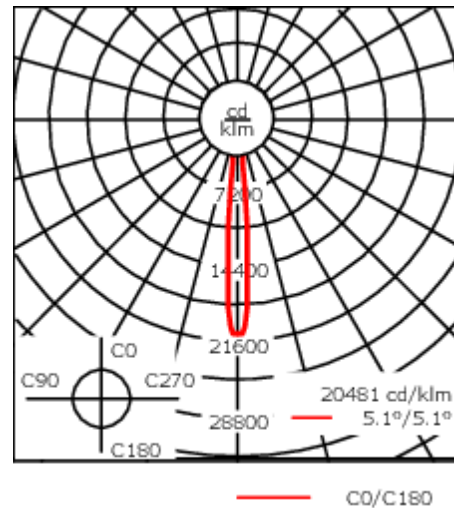

Spécifications

Description du matériel

Corps	Corps en fonte d'aluminium
Lentille	Verre de sécurité
Couleurs	Peinture poudre disponible avec 35 couleurs différents
Joint	Joint silicone CCG®
Visserie	PCS Inox avec recouvrement polymère
IP	IP66
IK	IK07
Protection contre la corrosion	5CE
Surface exposée au vent	0.0611 m²

Description électrique

Driver	Driver électronique séparé thermiquement
Power factor	> 0.9

Informations complémentaires

Durée de vie	Ta=25° L90B10 > 90000h
Classe d'efficacité énergétique	C-D

WE-EF LUMIERE

ZAC de Chesnes Nord, 6 Rue de Brisson, CS80330, 38290 Satolas et Bonce - Téléphone: +33 4 74 99 14 44

info.france@we-ef.com - <https://we-ef.com/fr>

Sous réserve de modifications techniques et d'erreurs. - Généré le 23/10/2024