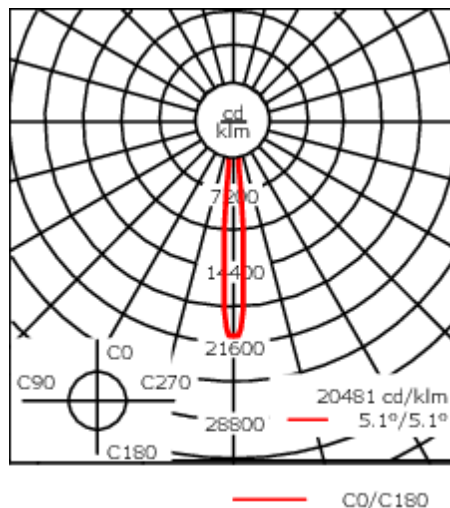

Description

IP66. Classe I. IK07. Corps en fonte d'aluminium injecté, traitement titanium. Visserie inox avec traitement PCS. Protection contre la corrosion 5CE. Joint silicone CCG®. Verre de sécurité anti-reflet monté dans un cadre suspendable. Modules LED interchangeables individuellement. Câbles et accessoires non fournis. Version en 2200K disponible. À préciser lors de la demande de devis. Luminaire disponible avec un caisson de hauteur 190mm, 250mm et 300mm.

Convient pour les photométries [M], [EE], [EES]. Ne peut se monter avec la photométrie [B]. Accessoire interne monté en usine.

Poids	7.20 kg
Types photométries	faisceau symétrique, ultra intensif, 'cut-off' [EES]
Type de Lampes	LED-24/48W / 700 mA - 4000 K
IRC	80
Alimentation électrique	ballast électronique
LEDs	24
Rated input power	54 W

Sous réserve de modifications techniques et d'erreurs. - Généré le 23/11/2024

Spécifications

Description du matériel

Corps	Corps en fonte d'aluminium
Lentille	Verre de sécurité
Couleurs	Peinture poudre disponible avec 35 couleurs différents
Joint	Joint silicone CCG®
Visserie	PCS Inox avec revêtement polymère
IP	IP66
IK	IK07
Protection contre la corrosion	5CE
Surface exposée au vent	0.0611 m ²