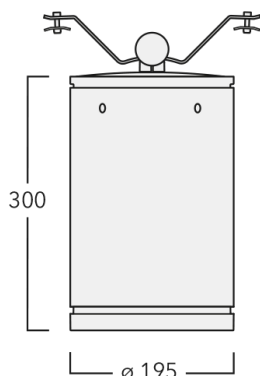

Description

IP66. Classe I. IK07. Corps en fonte d'aluminium injecté, traitement titanium. Visserie inox avec traitement PCS. Protection contre la corrosion 5CE. Joint silicone CCG®. Verre de sécurité anti-reflet monté dans un cadre suspendable. Modules LED interchangeables individuellement. Câbles et accessoires non fournis. Version en 2200K disponible. À préciser lors de la demande de devis. Luminaire disponible avec un caisson de hauteur 190mm, 250mm et 300mm.

Convient pour les photométries [M], [EE], [EES]. Ne peut se monter avec la photométrie [B]. Accessoire interne monté en usine.

Poids	7.20 kg
Types photométries	faisceau symétrique, ultra intensif, 'cut-off' [EES]
Type de Lampes	LED-24/48W / 700 mA - 4000 K
IRC	80
Alimentation électrique	ballast électronique
LEDs	24
Rated input power	54 W

Sous réserve de modifications techniques et d'erreurs. - Généré le 23/11/2024

Spécifications

Description du matériel

Corps	Corps en fonte d'aluminium
Lentille	Verre de sécurité
Couleurs	Peinture poudre disponible avec 35 couleurs différents
Joint	Joint silicone CCG®
Visserie	PCS Inox avec revêtement polymère
IP	IP66
IK	IK07
Protection contre la corrosion	5CE
Surface exposée au vent	0.0611 m ²