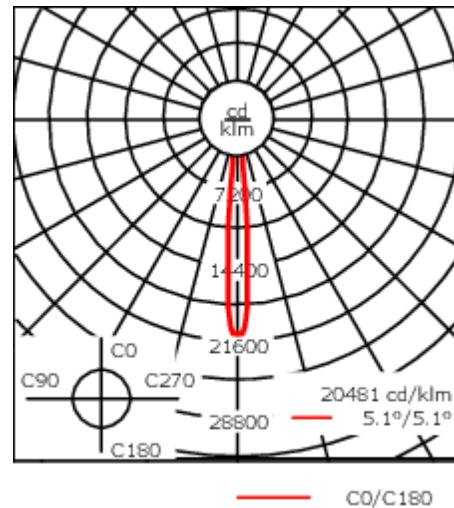

Spécifications

Description du matériel

Corps	Corps en fonte d'aluminium
Lentille	Verre de sécurité
Couleurs	Peinture poudre disponible avec 35 couleurs différents
Joint	Joint silicone CCG®
Visserie	PCS Inox avec revêtement polymère
IP	IP66
IK	IK07
Protection contre la corrosion	5CE
Surface exposée au vent	0.0611 m²

Description électrique

Driver	Driver électronique séparé thermiquement
Power factor	> 0.9

Informations complémentaires

Durée de vie	Ta=25° L90B10 > 90000h
Classe d'efficacité énergétique	C-D

WE-EF LUMIERE

ZAC de Chesnes Nord, 6 Rue de Brisson, CS80330, 38290 Satolas et Bonce - Téléphone: +33 4 74 99 14 44

info.france@we-ef.com - <https://we-ef.com/fr>

Sous réserve de modifications techniques et d'erreurs. - Généré le 23/10/2024