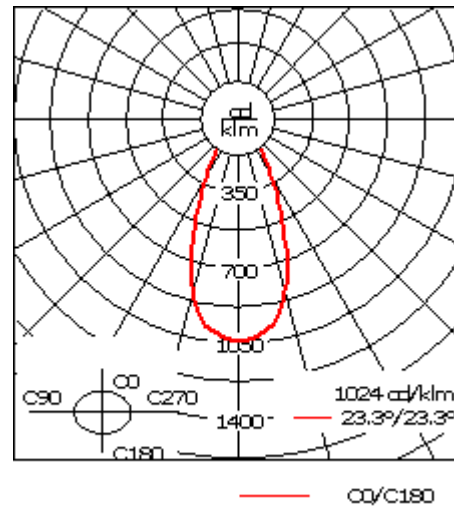

Spécifications

Description du matériel

Corps	Corps en fonte d'aluminium, visserie inox avec traitement PCS
Lentille	Verre de sécurité
Couleurs	Peinture poudre disponible avec 35 couleurs différents
Joint	Joint silicone CCG®
Visserie	PCS Inox avec revêtement polymère
IP	IP66
IK	IK07
Protection contre la corrosion	5CE

Description électrique

Driver	Driver électronique séparé thermiquement
Power factor	>0.9

Informations complémentaires

Durée de vie	Ta=25° L90B10 > 90000h
Classe d'efficacité énergétique	C-D

WE-EF LUMIERE

ZAC de Chesnes Nord, 6 Rue de Brisson, CS80330, 38290 Satolas et Bonce - Téléphone: +33 4 74 99 14 44

info.france@we-ef.com - <https://we-ef.com/fr>

Sous réserve de modifications techniques et d'erreurs. - Généré le 24/11/2024