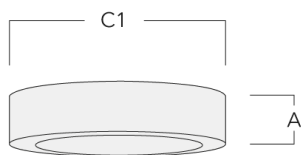

134-2307

DAS140-PM LED

we-ef

Montagezubehör

Adapter für seitliche Kabeleinführung

Beschreibung	Artikelnummer	A	C1
DA14 Adapter for DAC140/DAS140-PM	134-2109	31	195

WE-EF Switzerland AG

Himmelrichstrasse 6, 6003 Luzern - Tel: +41 41 210 49 95

info.switzerland@we-ef.com - <https://we-ef.com/ch_de>

Technische Änderungen und Irrtümer vorbehalten. - Erstellt am 23.11.2024