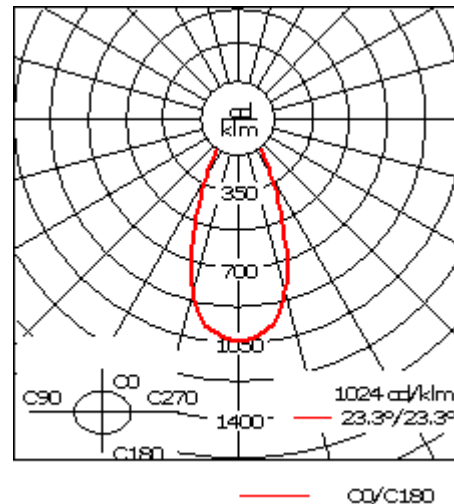

Spezifikationen

Materialbeschreibung

Gehäuse	Korrosionsbeständiger Aluminiumguss / Strangpressprofil
Abdeckung	Sicherheitsglas
Farben	RAL9004 Signalschwarz RAL9007 Graualuminium RAL7016 Anthrazitgrau RAL9016 Verkehrsweiß
Dichtung	CCG® Silikondichtung
Schrauben	PCS beschichtete Edelstahlschrauben
Schutzart	IP66
Schlagfestigkeit	IK07
Korrosionsbeständigkeit	5CE

Elektrische Beschreibung

Netzgerät / Vorschaltgerät	Standard. Variante mit DALI erhältlich, bei Bestellung bitte angeben.
Leistungsfaktor	>0.9

Weitere Informationen

Lebensdauer	Ta=25° L90B10 > 90000h
Energieeffizienzklasse	C-D (Lichtquelle)

WE-EF Switzerland AG

Himmelrichstrasse 6, 6003 Luzern - Tel: +41 41 210 49 95
info.switzerland@we-ef.com - <https://we-ef.com/ch_de>
Technische Änderungen und Irrtümer vorbehalten. - Erstellt am 23.11.2024