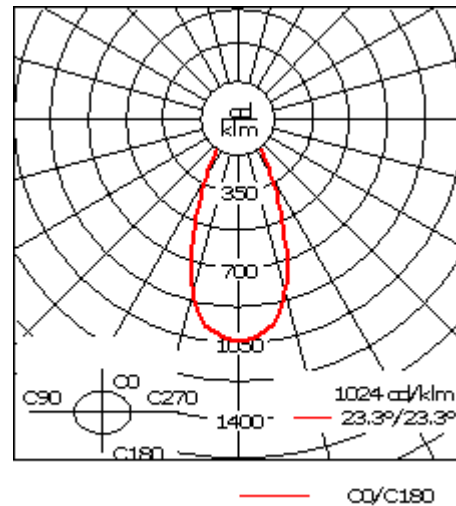

Spezifikationen

Materialbeschreibung

Gehäuse	Korrosionsbeständiger Aluminiumguss / Strangpressprofil
Abdeckung	Sicherheitsglas
Farben	RAL9004 Signalschwarz RAL9007 Graualuminium RAL7016 Anthrazitgrau RAL9016 Verkehrsweiß
Dichtung	CCG® Silikondichtung
Schrauben	PCS beschichtete Edelstahlschrauben
Schutzart	IP66
Schlagfestigkeit	IK07
Korrosionsbeständigkeit	5CE

Elektrische Beschreibung

Netzgerät / Vorschaltgerät	Standard. Variante mit DALI erhältlich, bei Bestellung bitte angeben.
Leistungsfaktor	>0.9

Weitere Informationen

Lebensdauer	Ta=25° L90B10 > 90000h
Energieeffizienzklasse	C-D (Lichtquelle)

WE-EF Switzerland AG

Himmelrichstrasse 6, 6003 Luzern - Tel: +41 41 210 49 95
info.switzerland@we-ef.com - <https://we-ef.com/ch_de>
Technische Änderungen und Irrtümer vorbehalten. - Erstellt am 05.10.2025