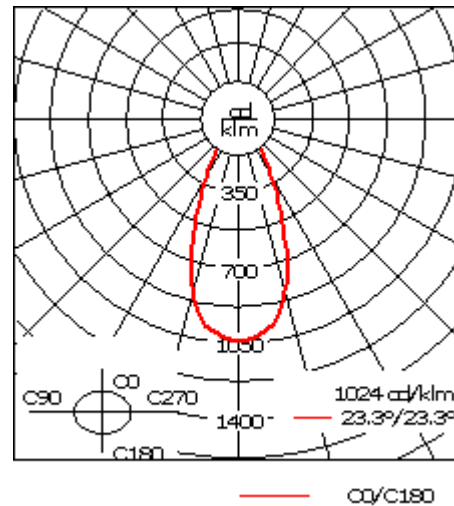

Spécifications

Description du matériel

Corps	Corps en fonte d'aluminium, visserie inox avec traitement PCS
Lentille	Verre de sécurité
Couleurs	Peinture poudre disponible avec 35 couleurs différents
Joint	Joint silicone CCG®
Visserie	PCS Inox avec recouvrement polymère
IP	IP66
IK	IK07
Protection contre la corrosion	5CE

Description électrique

Driver	Driver électronique séparé thermiquement
Power factor	>0.9

Informations complémentaires

Durée de vie	Ta=25° L90B10 > 90000h
Classe d'efficacité énergétique	C-D

WE-EF LUMIERE

ZAC de Chesnes Nord, 6 Rue de Brisson, CS80330, 38290 Satolas et Bonce - Téléphone: +33 4 74 99 14 44
info.france@we-ef.com - <https://we-ef.com/fr>

Sous réserve de modifications techniques et d'erreurs. - Généré le 23/11/2024