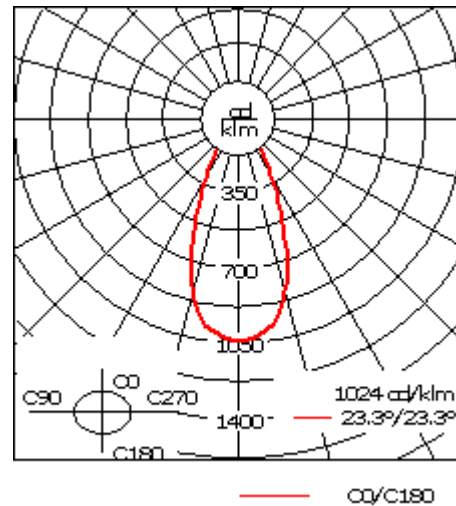

Spezifikationen

Materialbeschreibung

Gehäuse	Korrosionsbeständiger Aluminiumguss / Strangpressprofil
Abdeckung	Sicherheitsglas
Farben	RAL9004 Signalschwarz RAL9006 Weißaluminium RAL9007 Graualuminium RAL7016 Anthrazitgrau RAL9016 Verkehrsweiß
Dichtung	CCG® Silikondichtung
Schrauben	PCS beschichtete Edelstahlschrauben
Schutzart	IP66
Schlagfestigkeit	IK07
Korrosionsbeständigkeit	5CE

Elektrische Beschreibung

Netz	220-240V / 50-60 Hz
Netzgerät / Vorschaltgerät	Standard. Variante mit DALI erhältlich, bei Bestellung bitte angeben.
Leistungsfaktor	>0.9
Überspannungsschutz	1/2 kV (optional SP10)

WE-EF LEUCHTEN GmbH

Töpinger Straße 16, 29646 Bispingen, Germany - Tel: +49 5194 909-0

info.germany@we-ef.com - <https://we-ef.com/de>

Technische Änderungen und Irrtümer vorbehalten. - Erstellt am 23.11.2024