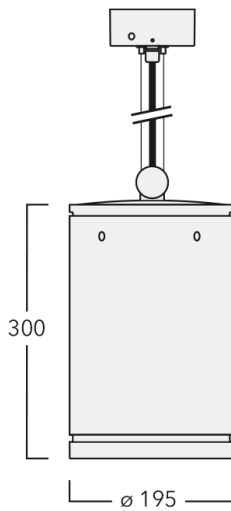

Spezifikationen

Materialbeschreibung

Gehäuse	Korrosionsbeständiger Aluminiumguss / Strangpressprofil
Abdeckung	Sicherheitsglas
Farben	RAL9004 Signalschwarz RAL9006 Weißaluminium RAL9007 Graualuminium RAL7016 Anthrazitgrau RAL9016 Verkehrsweiß
Dichtung	CCG® Silikondichtung
Schrauben	PCS beschichtete Edelstahlschrauben
Schutzart	IP66
Schlagfestigkeit	IK07
Korrosionsbeständigkeit	5CE

Elektrische Beschreibung

Netz	220-240V / 50-60 Hz
Netzgerät / Vorschaltgerät	Standard. Variante mit DALI erhältlich, bei Bestellung bitte angeben.
Leistungsfaktor	>0.9
Überspannungsschutz	1/2 kV (optional SP10)

WE-EF LEUCHTEN GmbH

Töpinger Straße 16, 29646 Bispingen, Germany - Tel: +49 5194 909-0

info.germany@we-ef.com - <https://we-ef.com/de>

Technische Änderungen und Irrtümer vorbehalten. - Erstellt am 23.11.2024