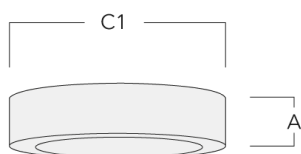

Sous réserve de modifications techniques et d'erreurs. - Généré le 23/11/2024

134-2308

DAS140-PM LED

we-ef

Accessoires d'installation

Adaptateur pour installation

Description	Code produit	A	C1
Adaptateur DA14 pour DAC140/ DAS140-PM	134-2109	31	195