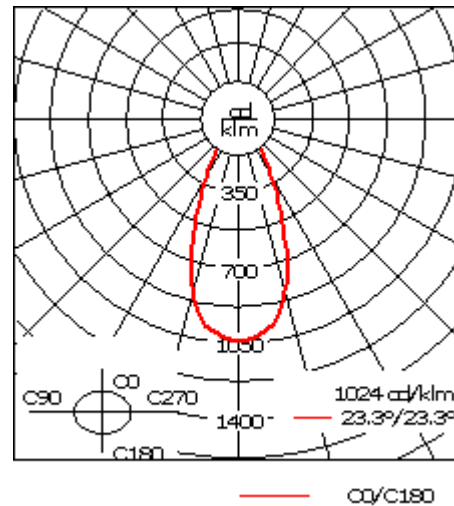

Spécifications

Description du matériel

Corps	Corps en fonte d'aluminium, visserie inox avec traitement PCS
Lentille	Verre de sécurité
Couleurs	RAL9004 Noir de sécurité RAL9007 Aluminium gris RAL7016 Gris anthracite RAL9016 Blanc signalisation
Joint	Joint silicone CCG®
Visserie	PCS Inox avec recouvrement polymère
IP	IP66
IK	IK07
Protection contre la corrosion	5CE

Description électrique

Driver	Standard - version DALI disponible en option
Power factor	>0.9

Informations complémentaires

Durée de vie	Ta=25° L90B10 > 90000h
Classe d'efficacité énergétique	C-D

WE-EF Switzerland AG

Himmelrichstrasse 6, 6003 Luzern - Téléphone: +41 22 752 49 94

info.switzerland@we-ef.com - <https://we-ef.com/ch_fr>

Sous réserve de modifications techniques et d'erreurs. - Généré le 23/11/2024