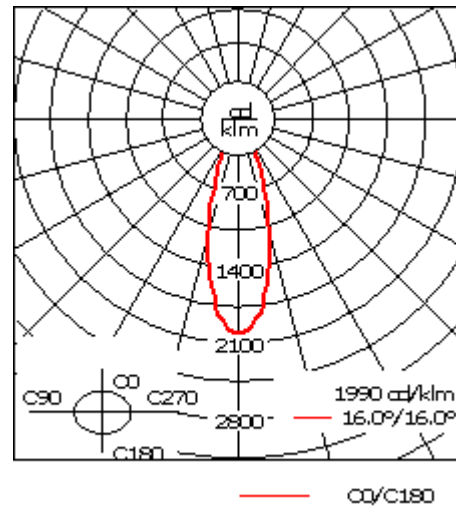

Spécifications

Description du matériel

Corps	Corps en fonte d'aluminium, visserie inox avec traitement PCS
Lentille	Verre de sécurité
Couleurs	Peinture poudre disponible avec 35 couleurs différents
Joint	Joint silicone CCG®
Visserie	PCS Inox avec recouvrement polymère
IP	IP66
IK	IK07
Protection contre la corrosion	5CE

Description électrique

Driver	Driver électronique séparé thermiquement
Power factor	>0.9

Informations complémentaires

Durée de vie	Ta=25° L90B10 > 90000h
Classe d'efficacité énergétique	C-D

WE-EF LUMIERE

ZAC de Chesnes Nord, 6 Rue de Brisson, CS80330, 38290 Satolas et Bonce - Téléphone: +33 4 74 99 14 44

info.france@we-ef.com - <https://we-ef.com/fr>

Sous réserve de modifications techniques et d'erreurs. - Généré le 23/11/2024