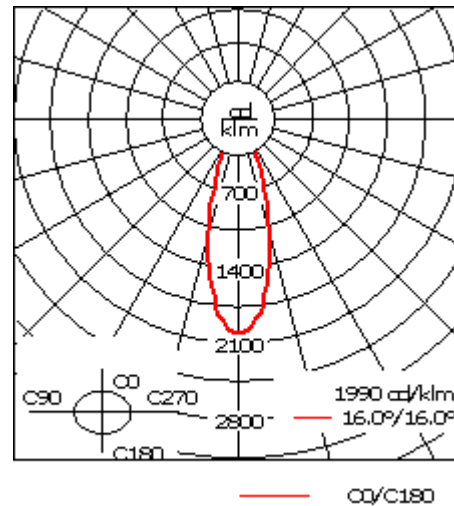

Spécifications

Description du matériel

Corps	Corps en fonte d'aluminium, visserie inox avec traitement PCS
Lentille	Verre de sécurité
Couleurs	RAL9004 Noir de sécurité RAL9007 Aluminium gris RAL7016 Gris anthracite RAL9016 Blanc signalisation
Joint	Joint silicone CCG®
Visserie	PCS Inox avec recouvrement polymère
IP	IP66
IK	IK07
Protection contre la corrosion	5CE

Description électrique

Driver	Standard - version DALI disponible en option
Power factor	>0.9

Informations complémentaires

Durée de vie	Ta=25° L90B10 > 90000h
Classe d'efficacité énergétique	C-D

WE-EF Switzerland AG

Himmelrichstrasse 6, 6003 Luzern - Téléphone: +41 22 752 49 94

info.switzerland@we-ef.com - <https://we-ef.com/ch_fr>

Sous réserve de modifications techniques et d'erreurs. - Généré le 23/11/2024