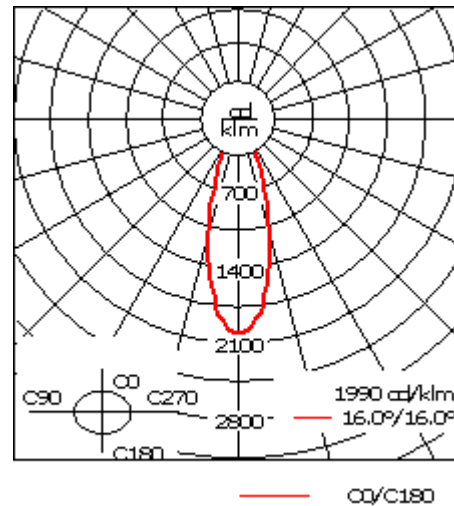

Spécifications

Description du matériel

Corps	Corps en fonte d'aluminium, visserie inox avec traitement PCS
Lentille	Verre de sécurité
Couleurs	Peinture poudre disponible avec 35 couleurs différents
Joint	Joint silicone CCG®
Visserie	PCS Inox avec recouvrement polymère
IP	IP66
IK	IK07
Protection contre la corrosion	5CE

Description électrique

Driver	Driver électronique séparé thermiquement
Power factor	>0.9

Informations complémentaires

Durée de vie	Ta=25° L90B10 > 90000h
Classe d'efficacité énergétique	C-D

WE-EF LUMIERE

ZAC de Chesnes Nord, 6 Rue de Brisson, CS80330, 38290 Satolas et Bonce - Téléphone: +33 4 74 99 14 44
info.france@we-ef.com - <https://we-ef.com/fr>

Sous réserve de modifications techniques et d'erreurs. - Généré le 23/11/2024