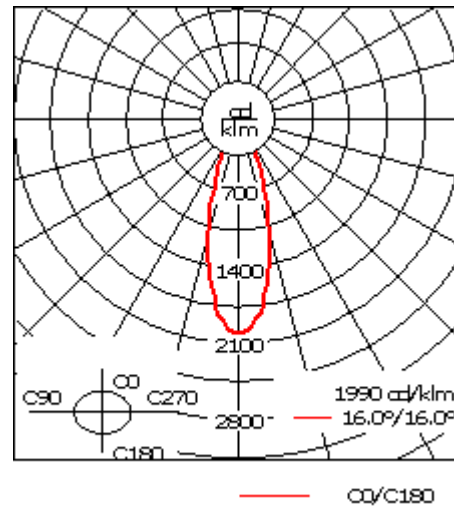

Spécifications

Description du matériel

Corps	Corps en fonte d'aluminium, visserie inox avec traitement PCS
Lentille	Verre de sécurité
Couleurs	RAL9004 Noir de sécurité RAL9007 Aluminium gris RAL7016 Gris anthracite RAL9016 Blanc signalisation
Joint	Joint silicone CCG®
Visserie	PCS Inox avec revêtement polymère
IP	IP66
IK	IK07
Protection contre la corrosion	5CE

Description électrique

Driver	Standard - version DALI disponible en option
Power factor	>0.9

Informations complémentaires

Durée de vie	Ta=25° L90B10 > 90000h
Classe d'efficacité énergétique	C-D

WE-EF Switzerland AG

Himmelrichstrasse 6, 6003 Luzern - Téléphone: +41 22 752 49 94

info.switzerland@we-ef.com - <https://we-ef.com/ch_fr>

Sous réserve de modifications techniques et d'erreurs. - Généré le 23/11/2024