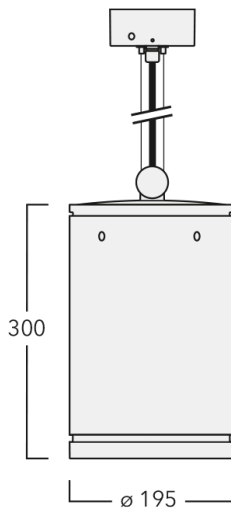

Spécifications

Description du matériel

Corps	Corps en fonte d'aluminium, visserie inox avec traitement PCS
Lentille	Verre de sécurité
Couleurs	RAL9004 Noir de sécurité RAL9007 Aluminium gris RAL7016 Gris anthracite RAL9016 Blanc signalisation
Joint	Joint silicone CCG®
Visserie	PCS Inox avec recouvrement polymère
IP	IP66
IK	IK07
Protection contre la corrosion	5CE

Description électrique

Driver	Standard - version DALI disponible en option
Power factor	>0.9

Informations complémentaires

Durée de vie	Ta=25° L90B10 > 90000h
Classe d'efficacité énergétique	C-D

WE-EF Switzerland AG

Himmelrichstrasse 6, 6003 Luzern - Téléphone: +41 22 752 49 94

info.switzerland@we-ef.com - <https://we-ef.com/ch_fr>

Sous réserve de modifications techniques et d'erreurs. - Généré le 08/06/2025