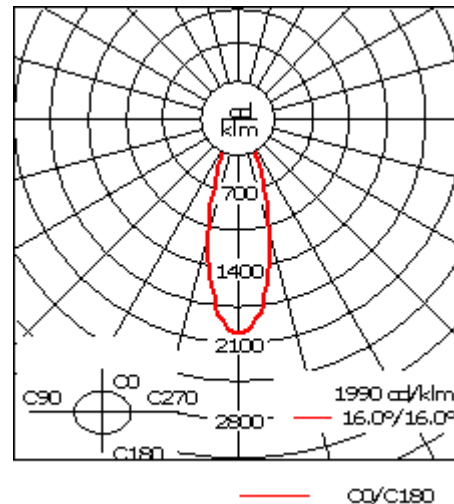

Spécifications

Description du matériel

Corps	Corps en fonte d'aluminium, visserie inox avec traitement PCS
Lentille	Verre de sécurité
Couleurs	RAL9004 Noir de sécurité RAL9007 Aluminium gris RAL7016 Gris anthracite RAL9016 Blanc signalisation
Joint	Joint silicone CCG®
Visserie	PCS Inox avec recouvrement polymère
IP	IP66
IK	IK07
Protection contre la corrosion	5CE

Description électrique

Driver	Standard - version DALI disponible en option
Power factor	>0.9

Informations complémentaires

Durée de vie	Ta=25° L90B10 > 90000h
Classe d'efficacité énergétique	C-D

WE-EF Switzerland AG

Himmelrichstrasse 6, 6003 Luzern - Téléphone: +41 22 752 49 94

info.switzerland@we-ef.com - <https://we-ef.com/ch_fr>

Sous réserve de modifications techniques et d'erreurs. - Généré le 08/06/2025