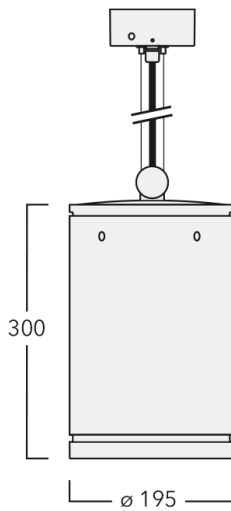

Spécifications

Description du matériel

Corps	Corps en fonte d'aluminium, visserie inox avec traitement PCS
Lentille	Verre de sécurité
Couleurs	RAL9004 Noir de sécurité RAL9007 Aluminium gris RAL7016 Gris anthracite RAL9016 Blanc signalisation
Joint	Joint silicone CCG®
Visserie	PCS Inox avec revêtement polymère
IP	IP66
IK	IK07
Protection contre la corrosion	5CE

Description électrique

Driver	Standard - version DALI disponible en option
Power factor	>0.9

Informations complémentaires

Durée de vie	Ta=25° L90B10 > 90000h
Classe d'efficacité énergétique	C-D

WE-EF Switzerland AG

Himmelrichstrasse 6, 6003 Luzern - Téléphone: +41 22 752 49 94

info.switzerland@we-ef.com - <https://we-ef.com/ch_fr>

Sous réserve de modifications techniques et d'erreurs. - Généré le 23/11/2024